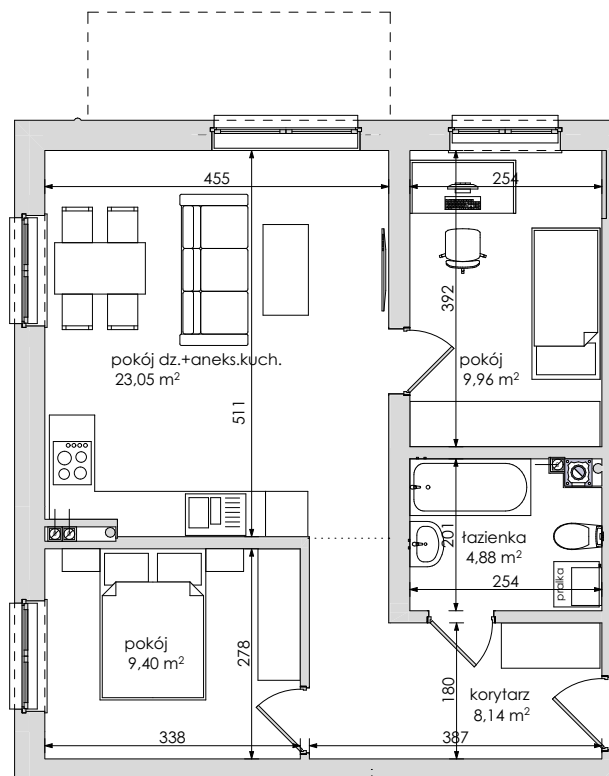

### LOKALIZACJA MIESZKANIA W BUDYNKU

## BUDYNEK MIESZKALNY J MIESZKANIE M-0.04 - PARTER

Mieszkanie nr	Nr pom.	Nazwa pomieszczenia	Powierzchnia	Wys.	Kubatura
<b>M-0.04</b>					
	01	korytarz	8,14	275	22,39
	02	pokój dz.+aneks.kuch.	23,05	275	63,39
	03	pokój	9,96	275	27,38
	04	pokój	9,40	275	25,84
	05	łazienka	4,88	275	13,41
			<b>55,43 m<sup>2</sup></b>		<b>152,41 m<sup>3</sup></b>

Powyższe rysunki mają charakter poglądowy. Zastrzegamy sobie prawo do wprowadzenia zmian.

**powierzchnia mieszkania 55,43 m<sup>2</sup>**