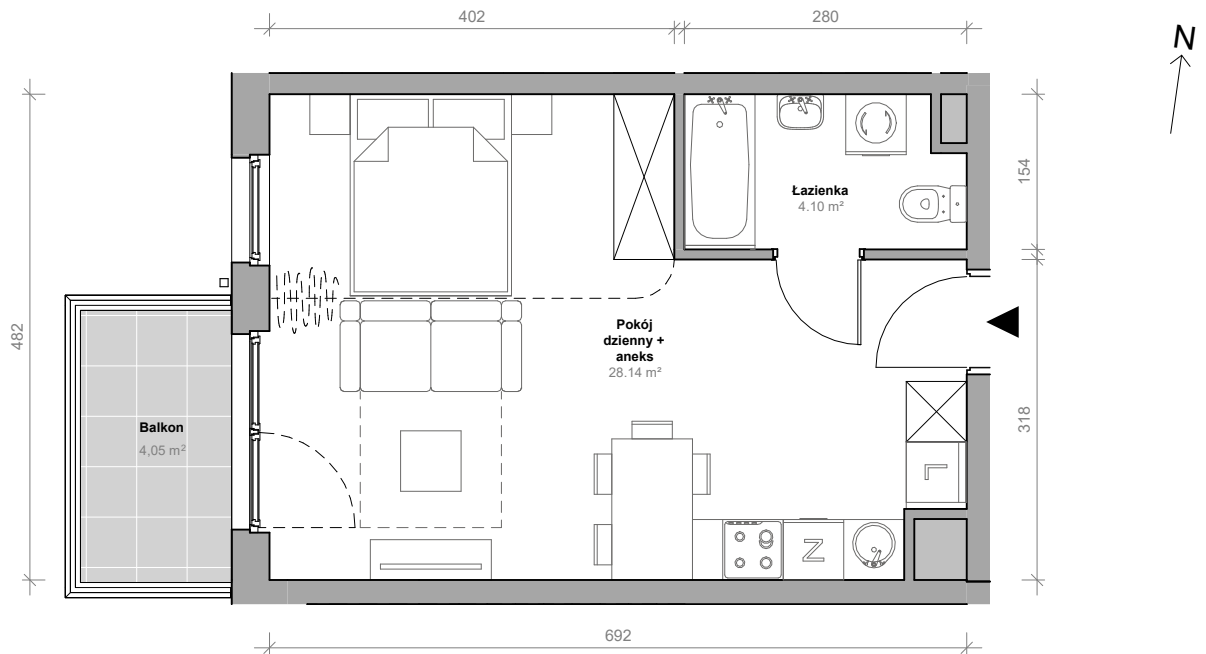

Przemyska Vita, K.3.M01

Powierzchnia **32,24 m²**

Piętro **3**

Aranżacja mieszkania jest przykładowa.

Powierzchnia **użytkowa**

nie uwzględnia powierzchni pod ścianami działowymi

Rzut kondygnacji **3**

Plan osiedla **Budynek K**

Łazienka	4,10 m ²
Pokój dzienny + aneks	28,14 m ²
Razem	32,24 m²
+ balkon	4,05 m ²

U nas nigdy nie płacisz za
powierzchnię pod ścianami działowymi