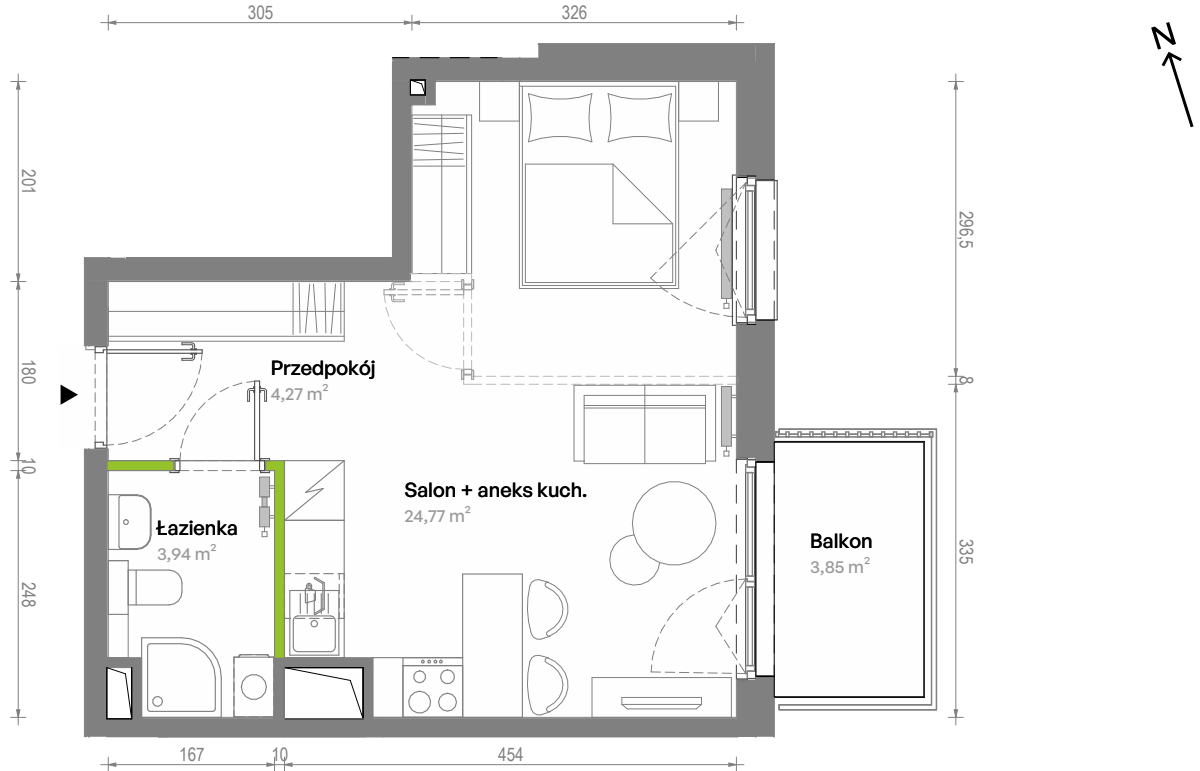

Południe Vita.

nr F2.02.19

Powierzchnia **32,98 m²**

Piętro 2

Aranżacja mieszkania jest przykładowa.
Podano orientacyjne wymiary pomieszczeń.

Powierzchnia **użytkowa**

Rzut kondygnacji **Piętro 2**

Plan osiedla **Budynek F2**

Przedpokój	4,27 m ²
Salon + aneks kuch.	24,77 m ²
Łazienka	3,94 m ²
Razem	32,98 m²
+ Balkon	3,85 m ²

U nas nigdy nie płacisz za powierzchnię pod ścianami działowymi