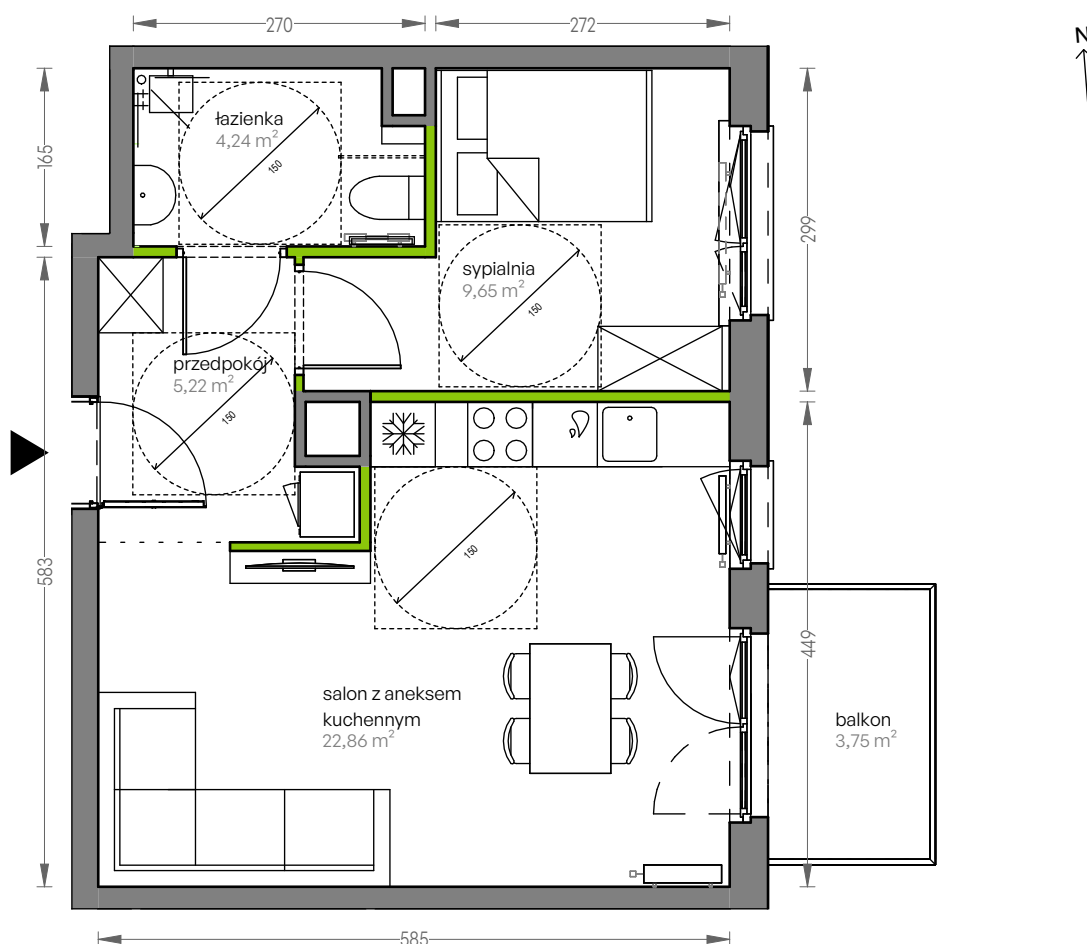

CITY VIBE.

nr F.081

Powierzchnia **41,97 m²**

Piętro 1

Aranżacja mieszkania jest przykładowa

Powierzchnia użytkowa

salon z aneksem kuchennym	22,86 m ²
przedpokój	5,22 m ²
łazienka	4,24 m ²
sypialnia	9,65 m ²
Razem	41,97 m²
+balkon	3,75 m ²

Rzut kondygnacji Piętro 1

Plan osiedla Budynek F

U nas nigdy nie płacisz za powierzchnię pod ścianami działowymi