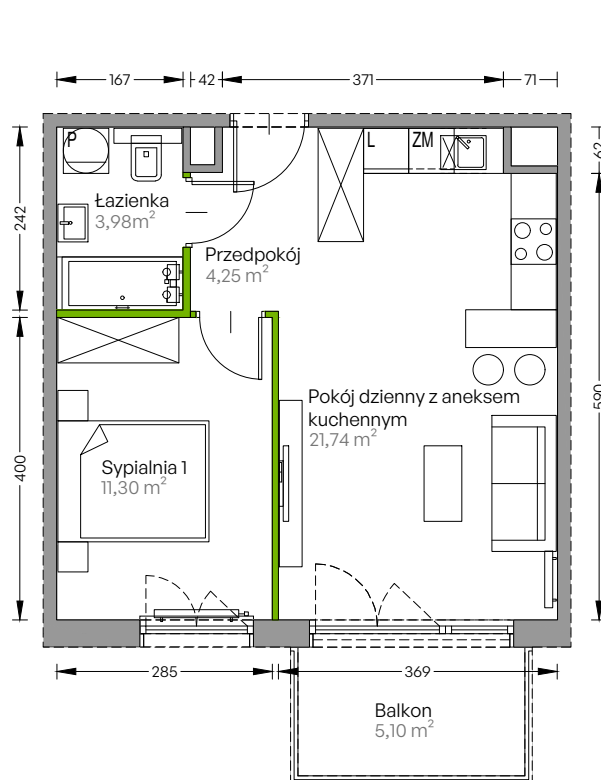

Centralna Vita

nr F.135

Powierzchnia **41,27 m²**

Piętro 7

Aranżacja mieszkania jest przykładowa

Powierzchnia użytkowa

przedpokój	4,25 m ²
pokój dzienny z aneksem kuchennym	21,74 m ²
sypialnia 1	11,30 m ²
łazienka	3,98 m ²
Razem	41,27 m²
+ balkon	5,10 m ²

Rzut kondygnacji Piętro 7

Plan osiedla Budynek F

U nas nigdy nie płacisz za powierzchnię pod ścianami działowymi!

Powierzchnia użytkowa wg PN-ISO 9836:1997

 **DEVELIA**

Biuro sprzedaży
ul. Grzegorzeczka 77