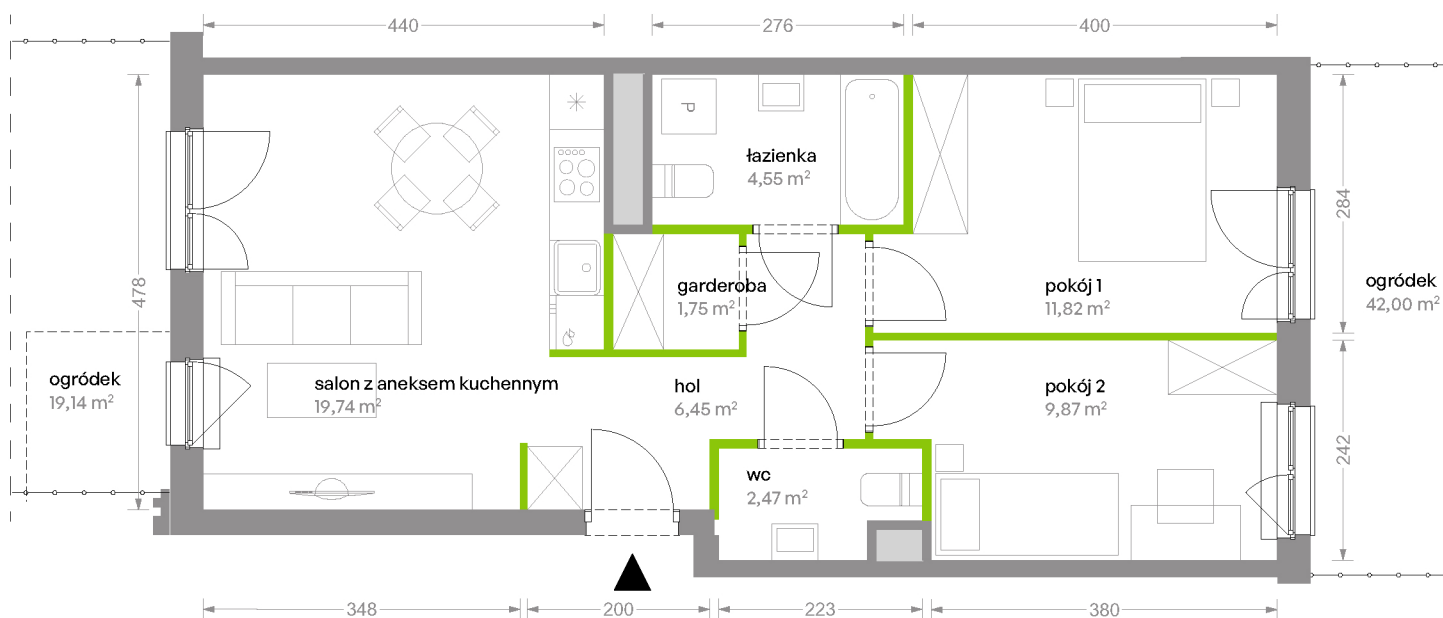

Bemowo Vita

nr B2.0E27

Powierzchnia **56,65 m²**

Piętro **0**

Aranżacja mieszkania jest przykładowa

Powierzchnia **użytkowa**

salon z aneksem kuchennym	19,74 m ²
pokój 1	11,82 m²
pokój 2	9,87 m²
garderoba	1,75 m ²
łazienka	4,55 m ²
wc	2,47 m ²
hol	6,45 m ²
Razem	56,65 m²
+ogródek	19,14 m ²
+ogródek	42,00 m ²

U nas nigdy nie płacisz za powierzchnię pod ścianami działowymi

Rzut kondygnacji **Piętro 0**

Plan osiedla **Budynek B2**