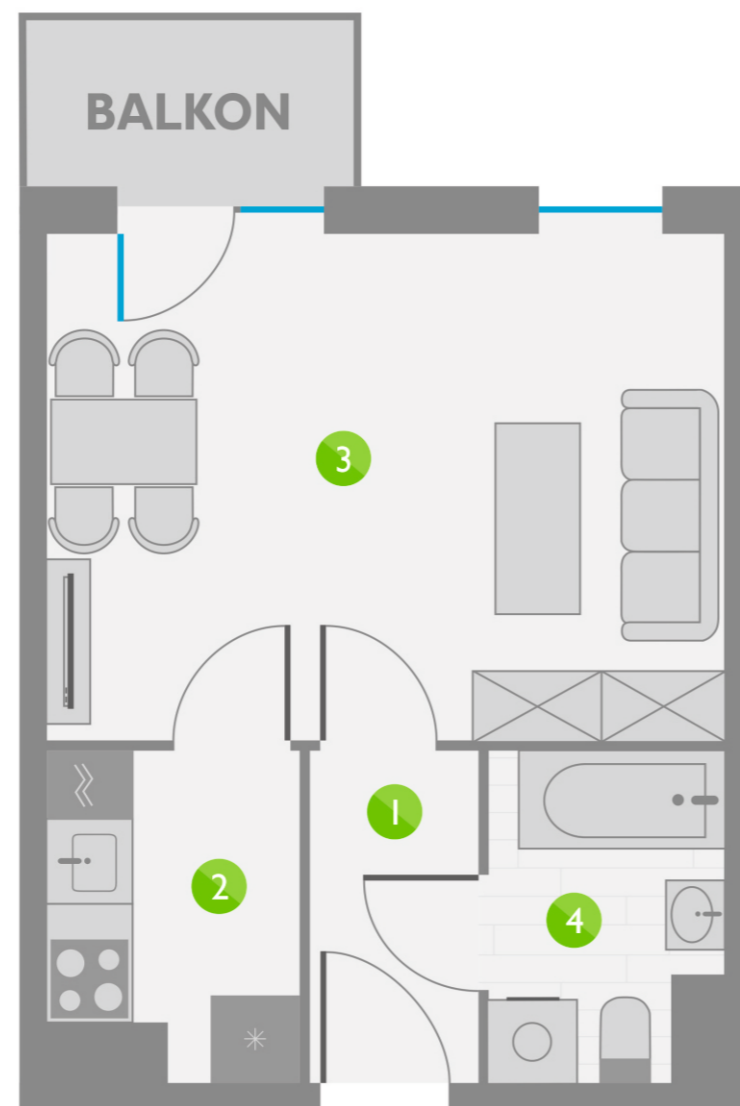

Os. Lotnictwa Polskiego 12

40

PIĘTRO 4

10	P. 1
20	P. 2
30	P. 3
40	P. 4
50	P. 5
60	P. 6
70	P. 7
80	P. 8

ZESTAWIENIE POMIESZCZEŃ:

1	KORYTARZ	2,92 m ²
2	KUCHNIA	3,98 m ²
3	POKÓJ	17,88 m ²
4	ŁAZIENKA	3,79 m ²
ŁĄCZNIE:		28,57 m ²

USYTUOWANIE LOKALU: