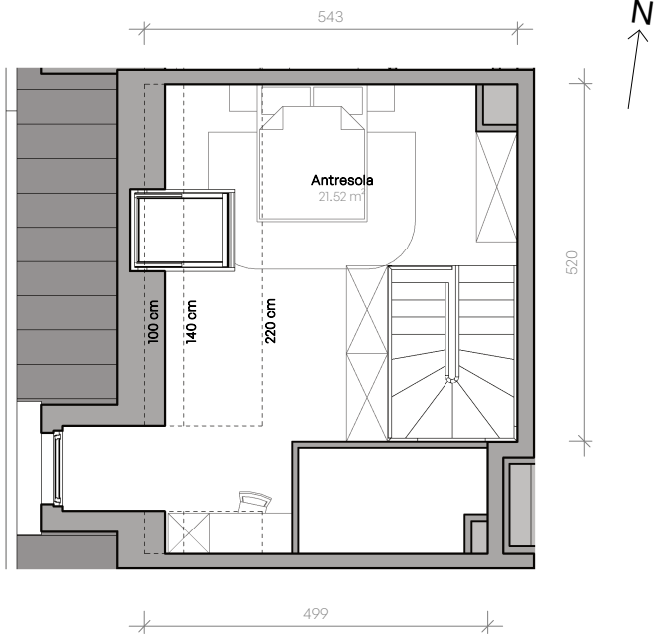

Przemyska Vita

D.4.M08

Powierzchnia **59,95 m²**

Piętro **4**

Aranżacja mieszkania jest przykładowa.

Powierzchnia **użytkowa**

nie uwzględnia powierzchni pod ścianami działowymi

Pokój dzienny + aneks	34,39 m ²
Łazienka	4,04 m ²
Antresola	21,52 m ²
Razem	59,95 m²
+ loggia	5,64 m ²

Rzut kondygnacji **4**

Plan osiedla **Budynek D**