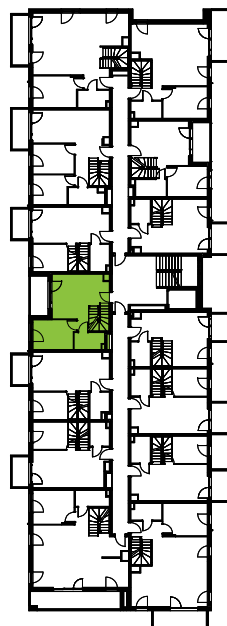

Przemyska Vita

D.4.M08

Powierzchnia **59,95 m²**

Piętro **4**

Aranżacja mieszkania jest przykładowa.

Powierzchnia **użytkowa**

nie uwzględnia powierzchni pod ścianami działowymi

Pokój dzienny + aneks	34,39 m ²
Łazienka	4,04 m ²
Antresola	21,52 m ²
Razem	59,95 m²
+ loggia	5,64 m ²

Rzut kondygnacji **4**

Plan osiedla **Budynek D**