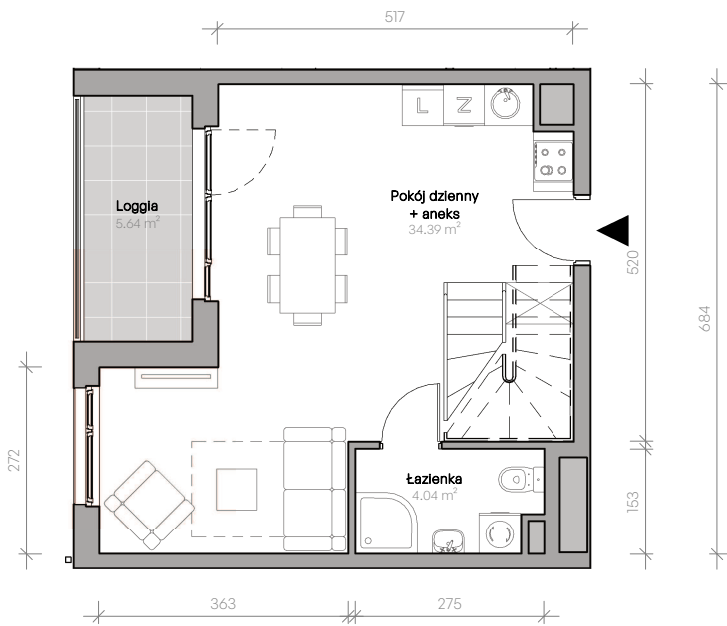

Przemyska Vita

D.4.M08

Powierzchnia **59,95 m²**

Piętro **4**

Aranżacja mieszkania jest przykładowa.

Powierzchnia **użytkowa**

nie uwzględnia powierzchni pod ścianami działowymi

Pokój dzienny + aneks	34,39 m ²
Łazienka	4,04 m ²
Antresola	21,52 m ²
Razem	59,95 m²
+ loggia	5,64 m ²

Rzut kondygnacji **4**

Plan osiedla **Budynek D**