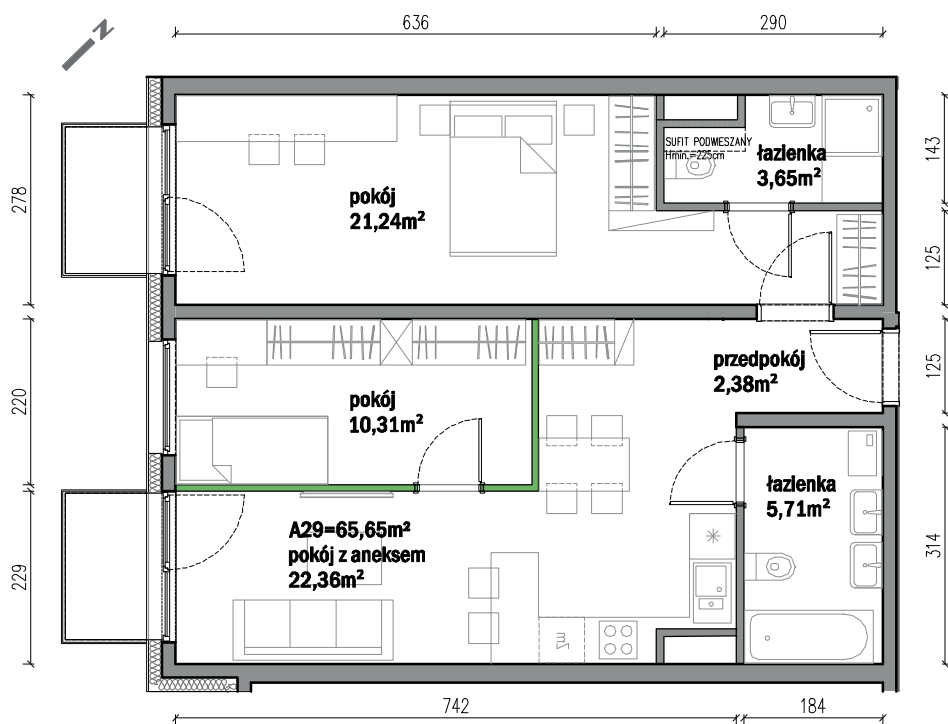

## nr A29

Powierzchnia **65,65m<sup>2</sup>**

Piętro **2**

Aranżacja mieszkania jest przykładowa

### Powierzchnia użytkowa

pokój z aneksem kuchennym	22,36m <sup>2</sup>
pokój	10,31m <sup>2</sup>
łazienka	5,71m <sup>2</sup>
pokój	21,24m <sup>2</sup>
łazienka	3,65m <sup>2</sup>
przedpokój	2,38m <sup>2</sup>
<b>Razem</b>	<b>65,65m<sup>2</sup></b>
+balkon	2,10m <sup>2</sup>
+balkon	2,10m <sup>2</sup>