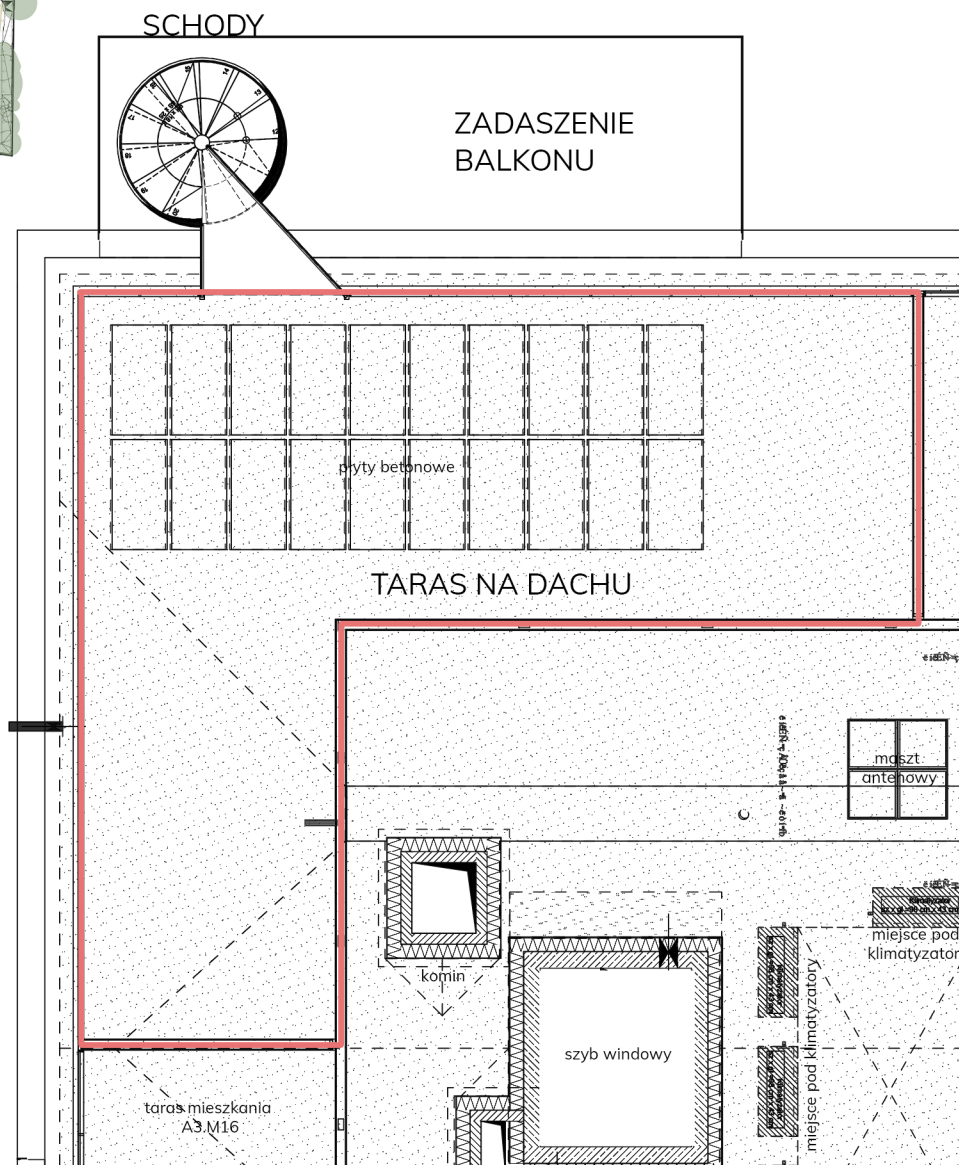

Apartamenty
przy Parku Szczytnickim

MIESZKANIE A3.M13

Powierzchnia: 78,11 m²
Pokoje: 3
Piętro: 3

| | |
|--------------------------|----------------------|
| 1. łazienka | 4,54 m ² |
| 2. pokój | 13,19 m ² |
| 3. pokój | 14,30 m ² |
| 4. pokój dzienny + aneks | 33,40 m ² |
| 5. przedpokój | 9,54 m ² |
| 6. toaleta | 3,14 m ² |
| balkon | 12,57 m ² |
| taras | 44,41 m ² |