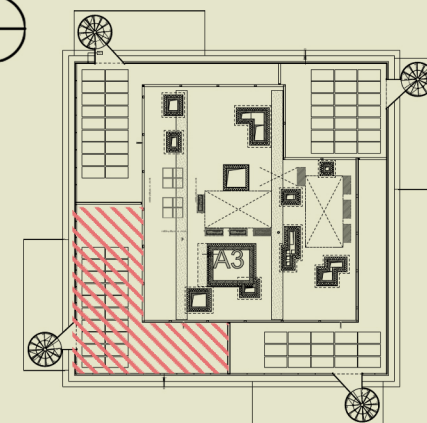

Różyckiego 1C, Wrocław
sprzedaz@apartamentyszczytnickie.pl
+48 536 160 000