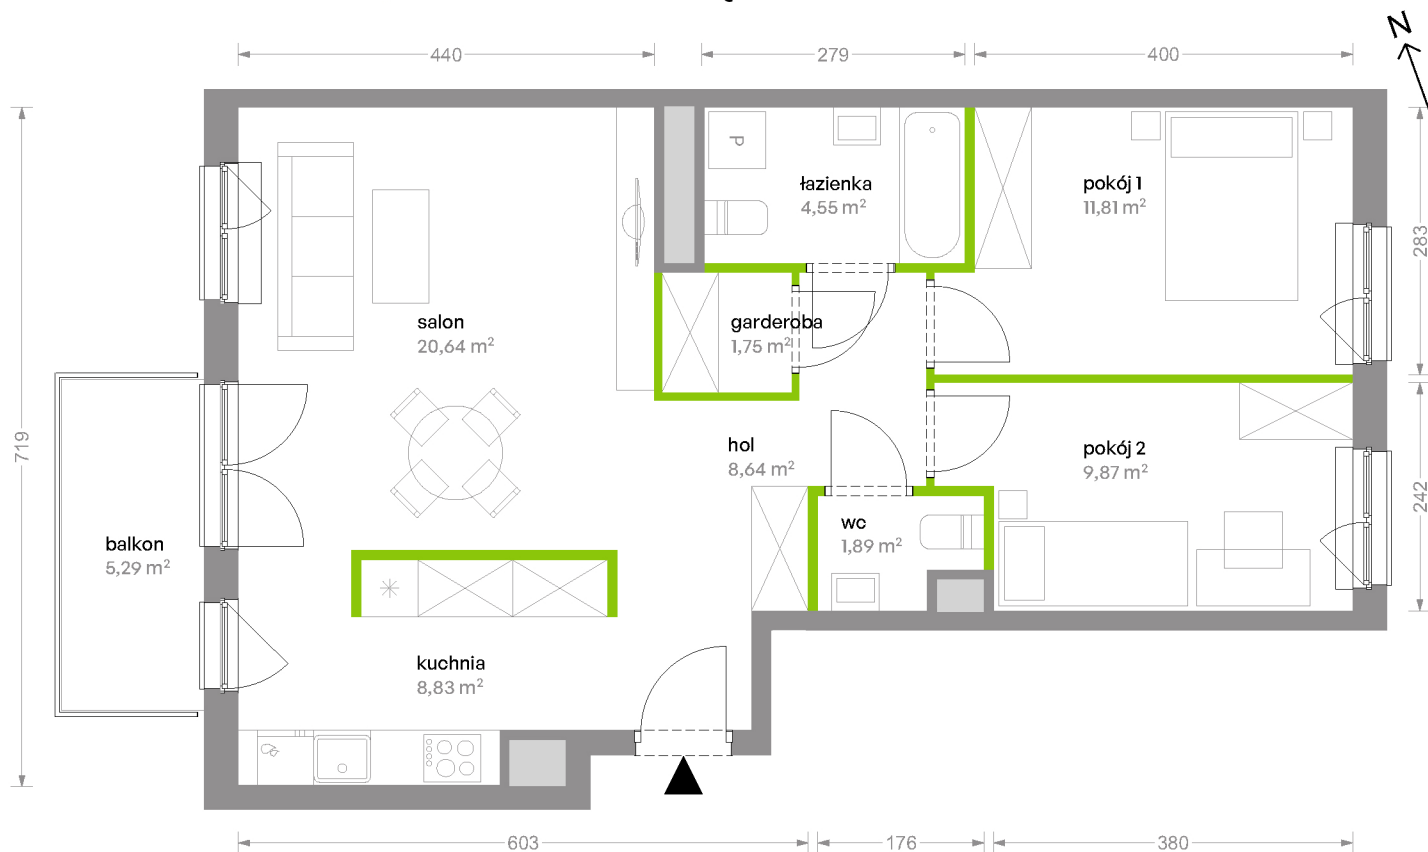

Bemowo Vita

nr B1.1B30

Powierzchnia **67,98 m²**

Piętro 1

Aranżacja mieszkania jest przykładowa

Powierzchnia **użytkowa**

Rzut kondygnacji **Piętro 1**

Plan osiedla **Budynek B1**

salon	20,64 m ²
kuchnia	8,83 m ²
pokój 1	11,81 m ²
pokój 2	9,87 m ²
garderoba	1,75 m ²
łazienka	4,55 m ²
wc	1,89 m ²
hol	8,64 m ²
Razem	67,98 m²
+balkon	5,29 m ²

U nas nigdy nie płacisz za powierzchnię pod ścianami działowymi