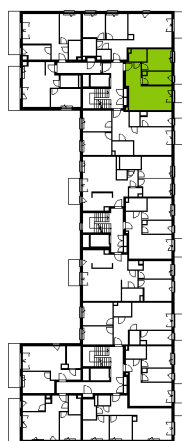

Bemowo Vita

nr B1.3A17

Powierzchnia **45,20 m²**

Piętro 3

Aranżacja mieszkania jest przykładowa

Powierzchnia **użytkowa**

Rzut kondygnacji **Piętro 3**

Plan osiedla **Budynek B1**

salon	18,26 m ²
kuchnia	6,65 m ²
pokój	9,91 m ²
łazienka	3,68 m ²
hol	6,70 m ²
Razem	45,20 m²
+balkon	3,78 m ²

U nas nigdy nie płacisz za powierzchnię pod ścianami działowymi