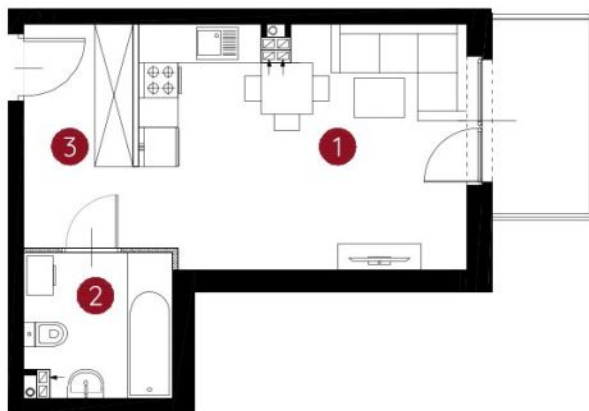

lokal 3.B.1.04

29,25 m²

piętro 1

budynek 3

Murapol Helio

Toruń, ul. Heweliusza

0 1 2 5m

Podziałka podana z tolerancją +/- 5%

- | | |
|------------------------------|----------------------|
| 1. salon z aneksem kuchennym | 18,64 m ² |
| 2. łazienka | 4,88 m ² |
| 3. przedpokój | 5,73 m ² |

metraż **29,25 m²**

Schemat kondygnacji