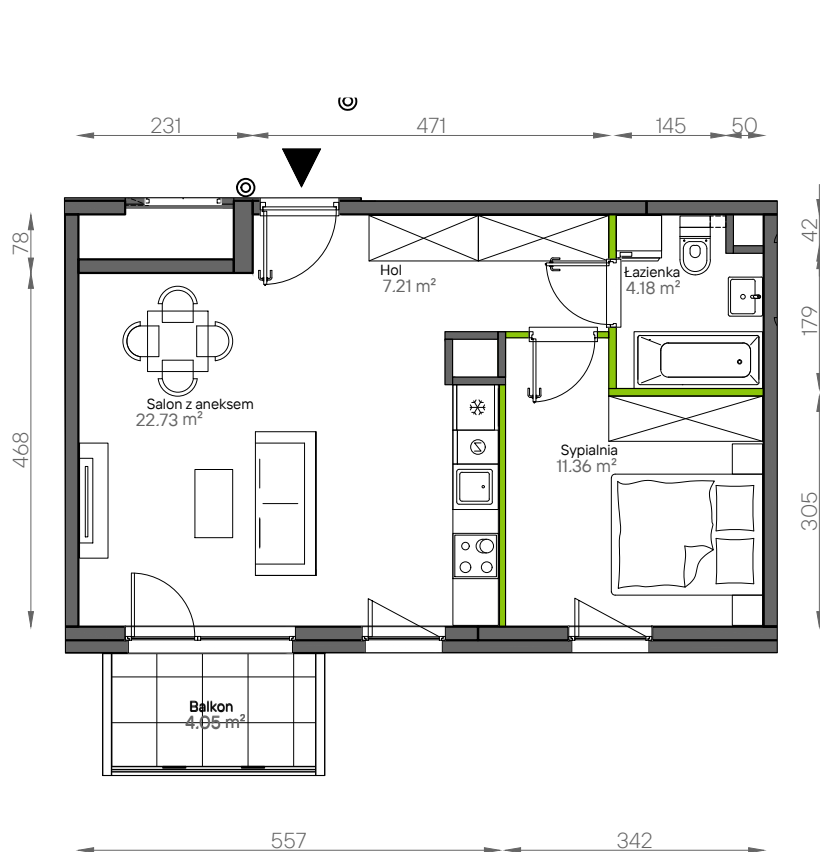

Aleje Praskie.

nr 47

Powierzchnia **45,48 m²**

Piętro 2

Aranżacja mieszkania jest przykładowa.

Powierzchnia **użytkowa**

hol wejściowy	7.21 m ²
łazienka	4.18 m ²
sypialnia	11.36 m ²
salon z aneksem	22.73 m ²
Razem	45.48 m²
+balkon	4.05 m ²

Rzut kondygnacji **Piętro 2**

Plan osiedla **Budynek 9**

U nas nigdy nie płacisz za powierzchnię pod ścianami działowymi.