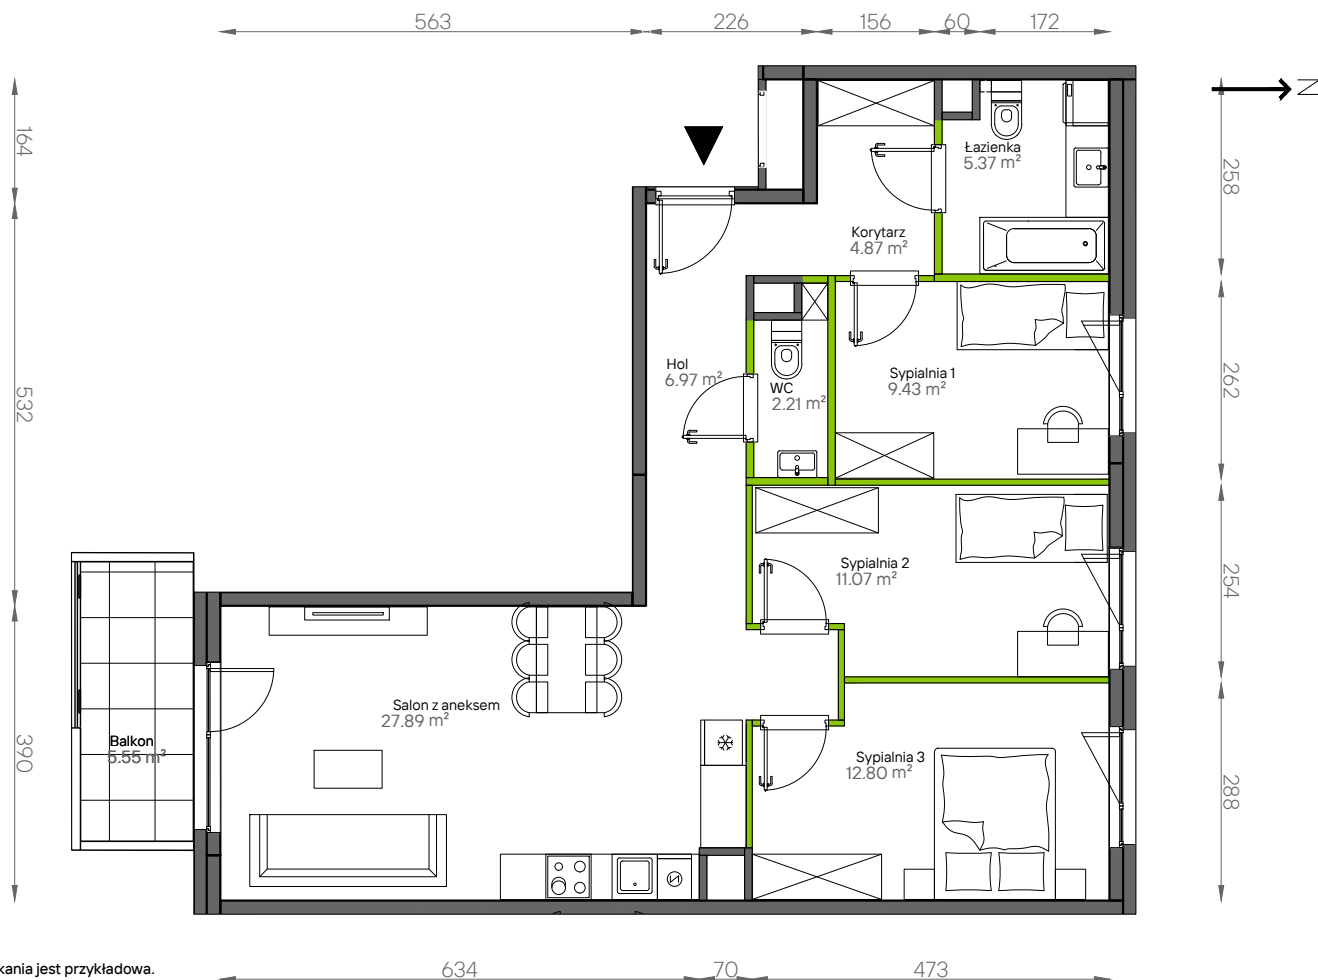

Aleje Praskie.

nr 52

Powierzchnia **80,61 m²**

Piętro **3**

Aranżacja mieszkania jest przykładowa.

Powierzchnia **użytkowa**

hol wejściowy	6.97 m ²
korytarz	4.87 m ²
łazienka	5.37 m ²
sypialnia 1	9.43 m ²
sypialnia 2	11.07 m ²
sypialnia 3	12.80 m ²
salon z aneksem	27.89 m ²
wc	2.21 m ²
Razem	80.61 m²
+balkon	5.55 m ²

U nas nigdy nie płacisz za powierzchnię pod ścianami działowymi.

Rzut kondygnacji **Piętro 3**

Plan osiedla **Budynek 9**