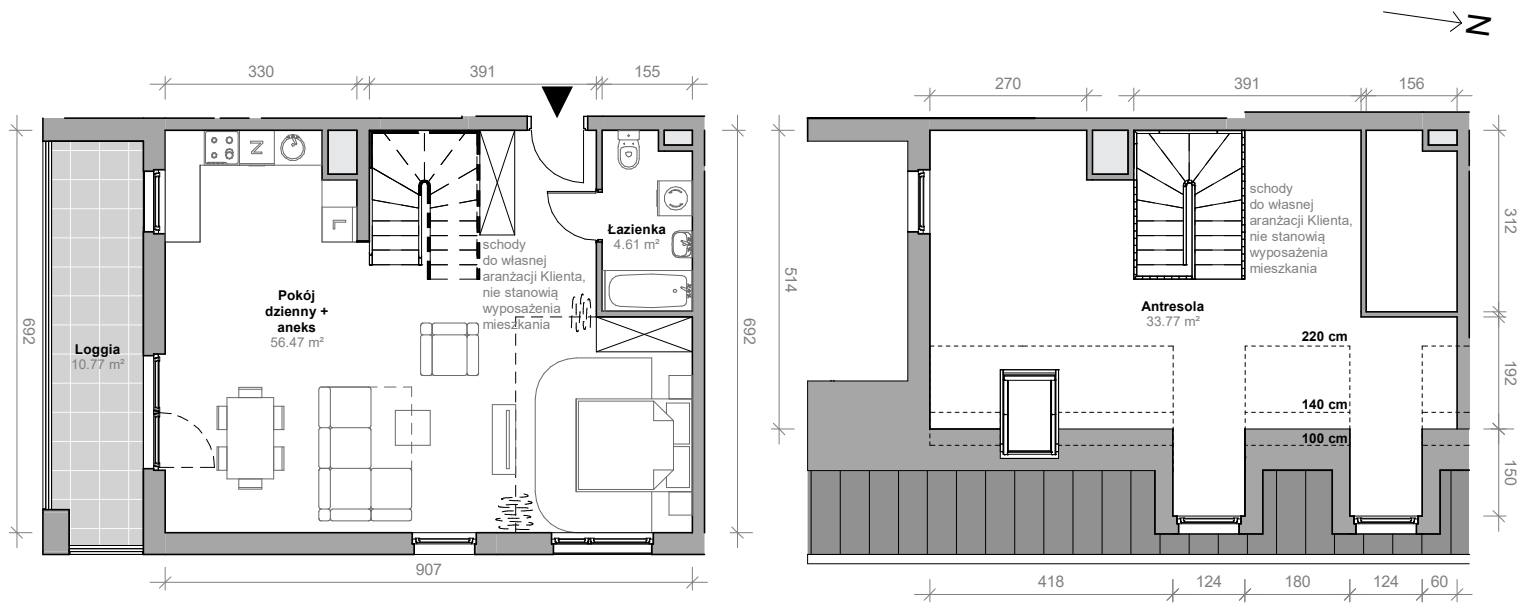

## I.4.M04

Powierzchnia **94,85 m<sup>2</sup>**

**Piętro 4**

Aranżacja mieszkania jest przykładowa.

### Powierzchnia **użytkowa**

nie uwzględnia powierzchni pod ścianami działowymi

### Plan osiedla **Budynek I**

Łazienka	4,61 m <sup>2</sup>
Pokój dzienny + aneks	56,47 m <sup>2</sup>
Antresola	33,77 m <sup>2</sup>
<b>Razem</b>	<b>94,85 m<sup>2</sup></b>
+ loggia	10,77 m <sup>2</sup>