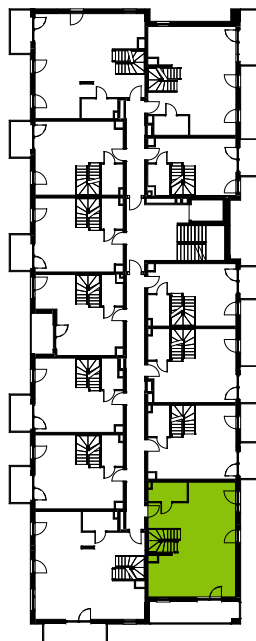

## I.4.M04

Powierzchnia **94,85 m<sup>2</sup>**

**Piętro 4**

Aranżacja mieszkania jest przykładowa.

### Powierzchnia **użytkowa**

nie uwzględnia powierzchni pod ścianami działowymi

### Rzut kondygnacji **4**

### Plan osiedla **Budynek I**

Łazienka	4,61 m <sup>2</sup>
Pokój dzienny + aneks	56,47 m <sup>2</sup>
Antresola	33,77 m <sup>2</sup>
<b>Razem</b>	<b>94,85 m<sup>2</sup></b>
+ loggia	10,77 m <sup>2</sup>