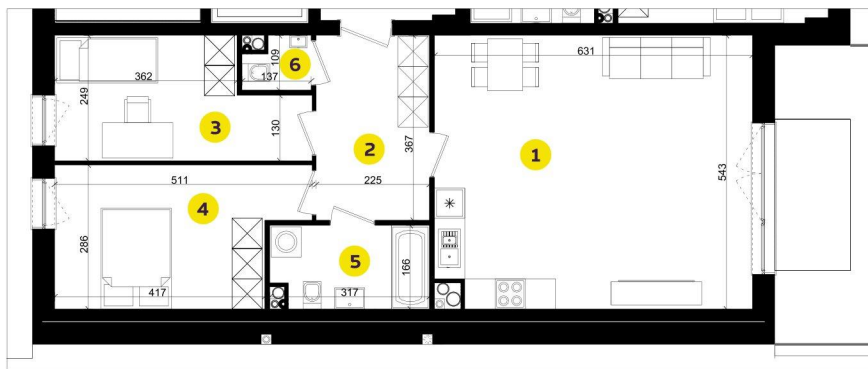

# MIESZKANIE D1G

Pow.: 71,63 m<sup>2</sup>

Piętro: 0

**NOWE  
ZŁOTNO**

1. Salon z aneksem	33,67 m <sup>2</sup>
2. Przedpokój	8,14 m <sup>2</sup>
3. Pokój	10,80 m <sup>2</sup>
4. Pokój	12,79 m <sup>2</sup>
5. Łazienka	4,98 m <sup>2</sup>
6. Łazienka	1,25 m <sup>2</sup>

Powierzchnia:	71,63 m <sup>2</sup>
Taras zielony:	24,60 m <sup>2</sup>