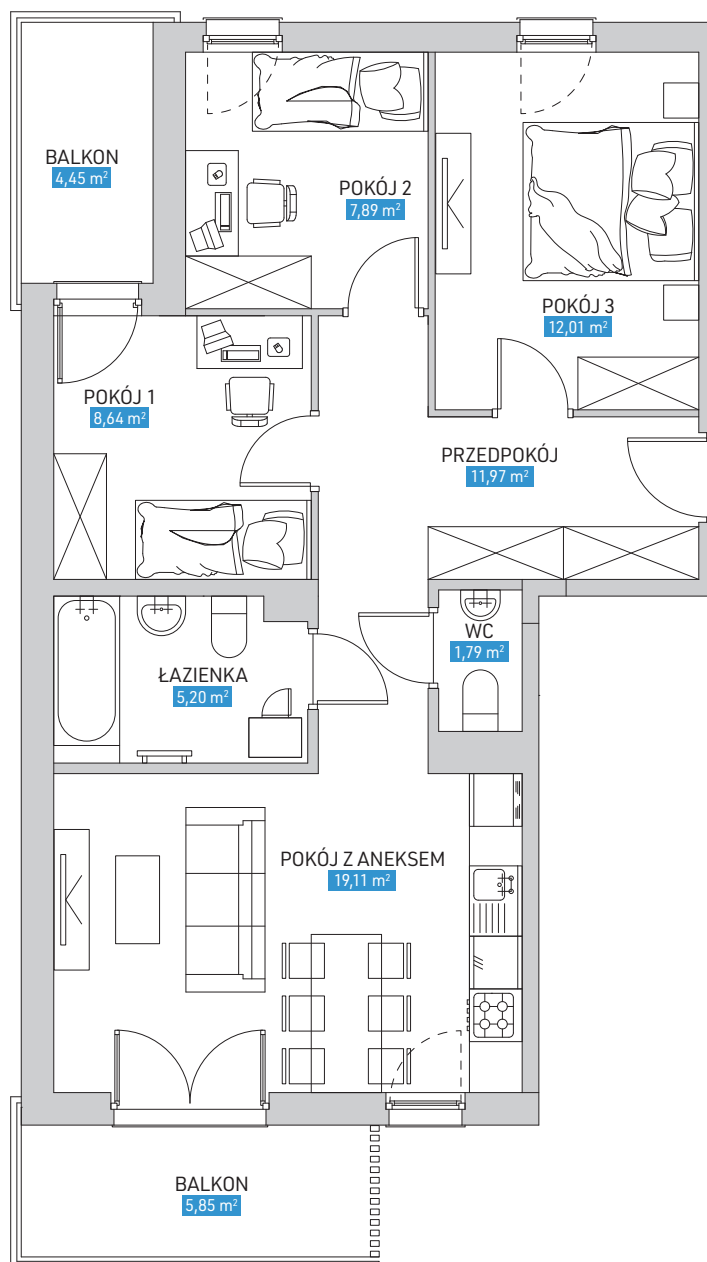

WILLA ZALESIE
ul. Kobierzyńska 145 | Kraków

Piętro 1	Mieszkanie 26
Przedpokój	11,97 m ²
WC	1,79 m ²
Pokój z an. kuchennym	19,11 m ²
Łazienka	5,20 m ²
Pokój 1	8,64 m ²
Pokój 2	7,89 m ²
Pokój 3	12,01 m ²
Balkon	5,85 m ²
Balkon	4,45 m ²
POW. UŻYTKOWA	66,61 m²