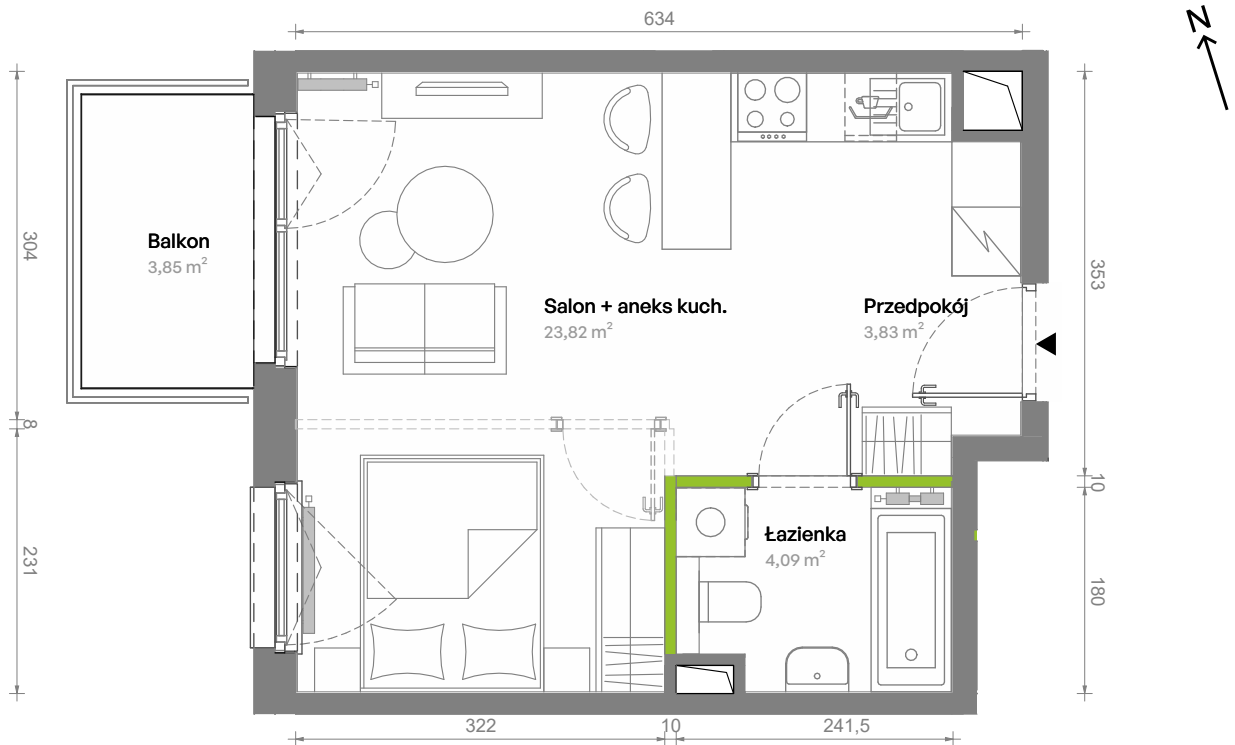

Południe Vita.

nr B1.02.28

Powierzchnia **31,74 m²**

Piętro **2**

Aranżacja mieszkania jest przykładowa.
Podano orientacyjne wymiary pomieszczeń.

Powierzchnia **użytkowa**

Rzut kondygnacji **Piętro 2**

Plan osiedla **Budynek B1**

Przedpokój	3,83 m ²
Salon + aneks kuch.	23,82 m ²
Łazienka	4,09 m ²
Razem	31,74 m²
+ Balkon	3,85 m ²

U nas nigdy nie płacisz za powierzchnię pod ścianami działowymi