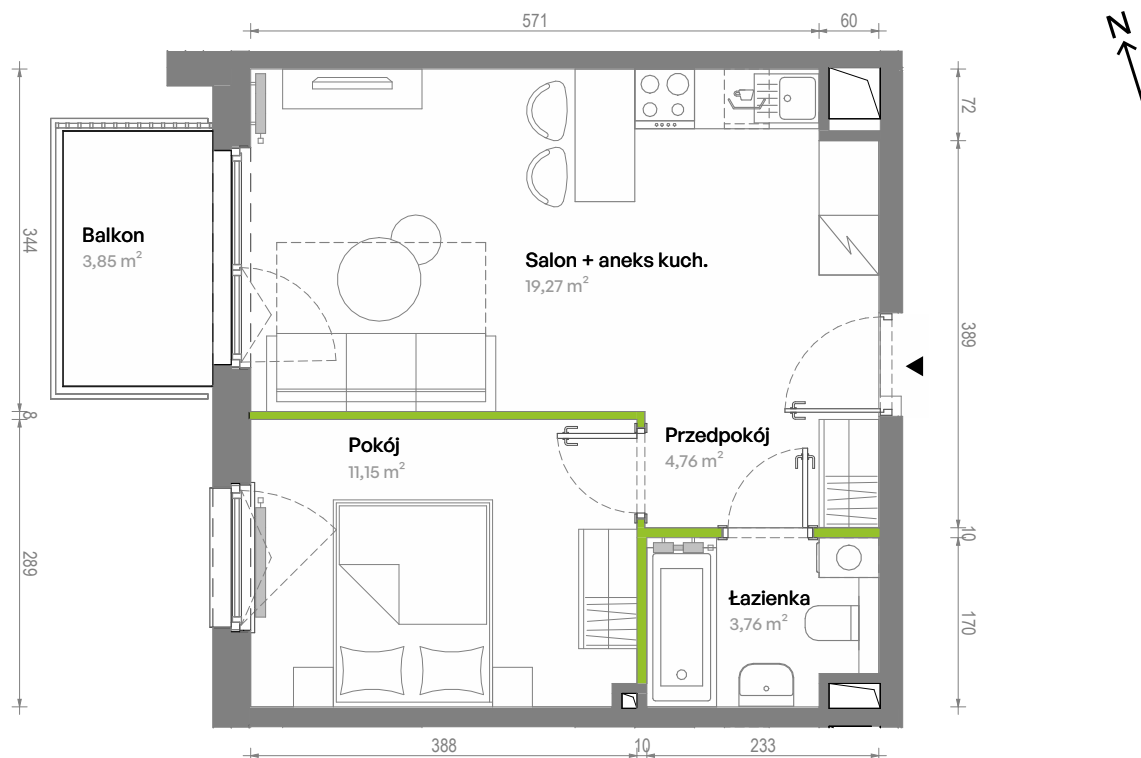

Południe Vita.

nr A2.02.24

Powierzchnia **38,94 m²**

Piętro 2

Aranżacja mieszkania jest przykładowa.
Podano orientacyjne wymiary pomieszczeń.

Powierzchnia **użytkowa**

Rzut kondygnacji **Piętro 2**

Plan osiedla **Budynek A2**

Przedpokój	4,76 m ²
Salon + aneks kuch.	19,27 m ²
Pokój	11,15 m ²
Łazienka	3,76 m ²
Razem	38,94 m²
+ Balkon	3,85 m ²

U nas nigdy nie płacisz za powierzchnię pod ścianami działowymi