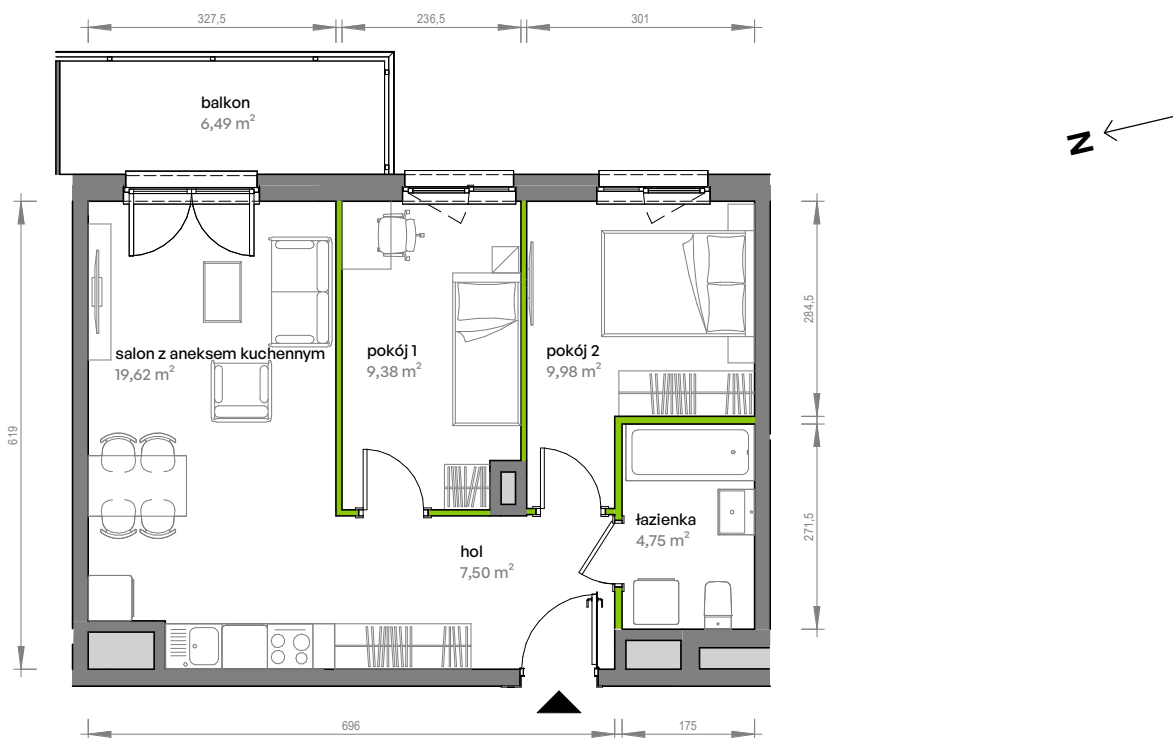

# Unii Lubelskiej Vita.

nr A.07.089

Powierzchnia **51,23 m<sup>2</sup>**

**Piętro 7**

Aranżacja mieszkania jest przykładowa

## Powierzchnia użytkowa

hol	7,50 m <sup>2</sup>
pokój 1	9,38 m <sup>2</sup>
pokój 2	9,98 m <sup>2</sup>
salon z aneksem kuchennym	19,62 m <sup>2</sup>
łazienka	4,75 m <sup>2</sup>
<b>Razem</b>	<b>51,23 m<sup>2</sup></b>
+ balkon	6,49 m <sup>2</sup>

## Rzut kondygnacji Piętro 7

## Plan osiedla

U nas nigdy nie płacisz za powierzchnię pod ścianami działowymi