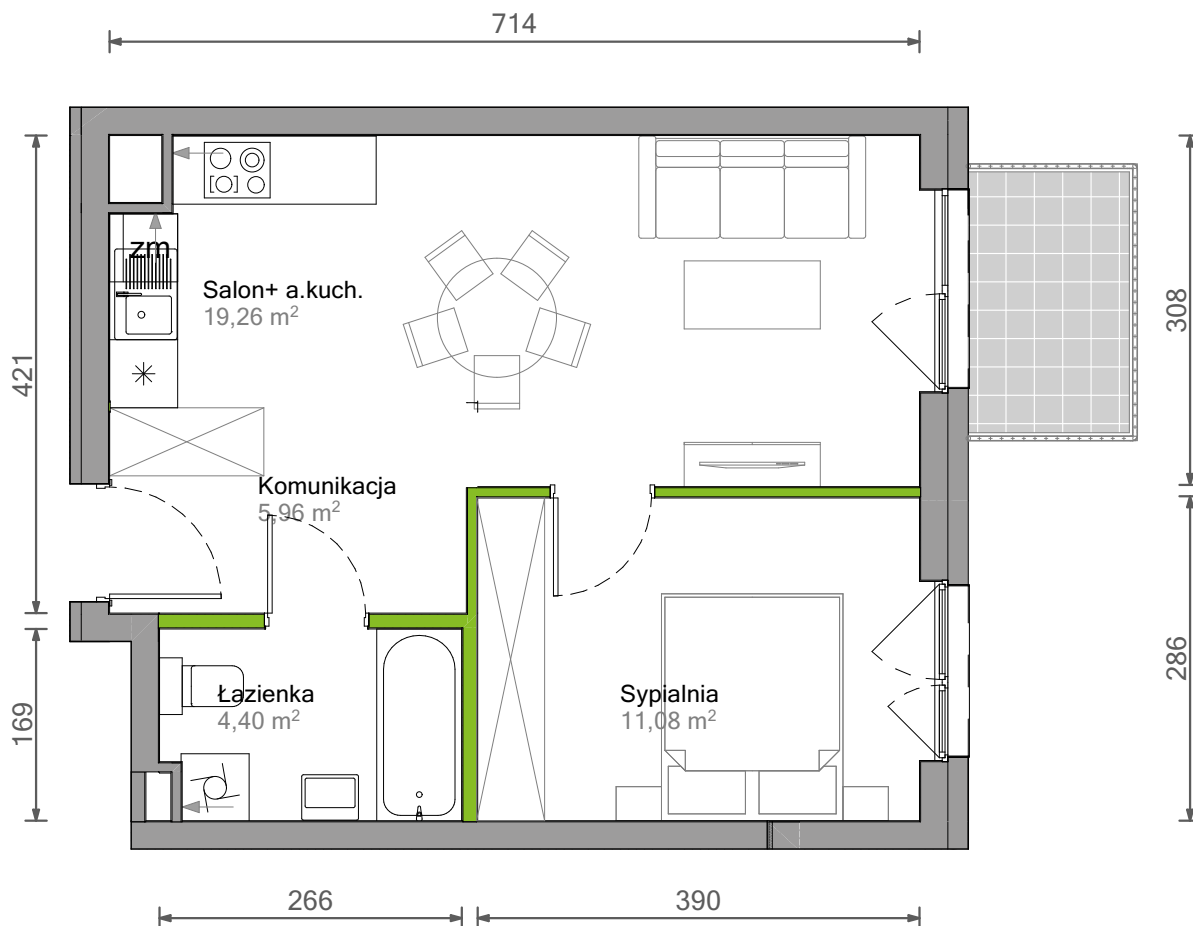

Ślężna Vita.

nr B/4/24

Powierzchnia **40,70 m²** Piętro **4**

Aranżacja mieszkania jest przykładowa.

Powierzchnia użytkowa

Komunikacja	5,96 m ²
Łazienka	4,40 m ²
Salon+ a.kuch.	19,26 m ²
Sypialnia	11,08 m ²
Razem	40,70 m²
+ balkon	3,27 m ²

Rzut kondygnacji Piętro 4

Plan osiedla

U nas nigdy nie płacisz za powierzchnię pod ścianami działowymi.