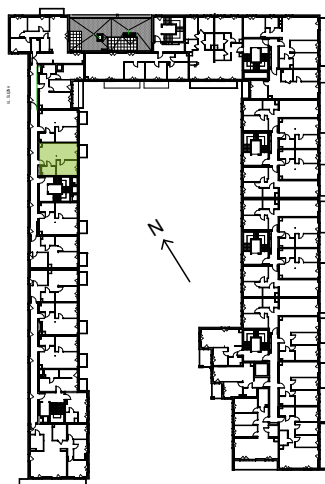

Ślężna Vita.

nr B/4/24

Powierzchnia **40,70 m²** Piętro **4**

Aranżacja mieszkania jest przykładowa.

Powierzchnia użytkowa

Komunikacja	5,96 m ²
Łazienka	4,40 m ²
Salon+ a.kuch.	19,26 m ²
Sypialnia	11,08 m ²
Razem	40,70 m²
+ balkon	3,27 m ²

Rzut kondygnacji Piętro 4

Plan osiedla

U nas nigdy nie płacisz za powierzchnię pod ścianami działowymi.