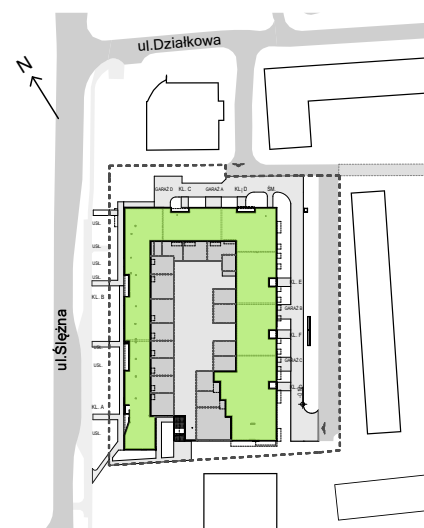

Ślężna Vita.

nr B/4/24

Powierzchnia **40,70 m²** Piętro **4**

Aranżacja mieszkania jest przykładowa.

Powierzchnia użytkowa

Komunikacja	5,96 m ²
Łazienka	4,40 m ²
Salon+ a.kuch.	19,26 m ²
Sypialnia	11,08 m ²
Razem	40,70 m²
+ balkon	3,27 m ²

Rzut kondygnacji Piętro 4

Plan osiedla

U nas nigdy nie płacisz za powierzchnię pod ścianami działowymi.