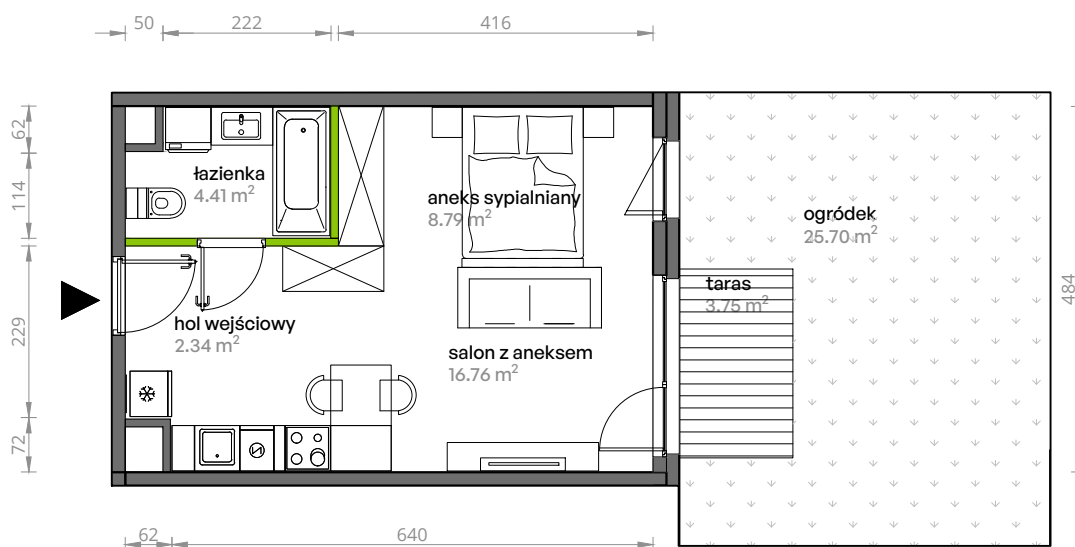

Aleje Praskie.

nr 189

Powierzchnia **32,30 m²**

Parter

Aranżacja mieszkania jest przykładowa.

Powierzchnia **użytkowa**

hol wejściowy	2.34 m ²
łazienka	4.41 m ²
aneks sypialniany	8.79 m ²
salon z aneksem	16.76 m ²
Razem	32.30 m²
+taras	3.75 m ²
+ogródek	25.70 m ²

Rzut kondygnacji **Parter**

Plan osiedla **Budynek 5**

U nas nigdy nie płacisz za powierzchnię pod ścianami działowymi.