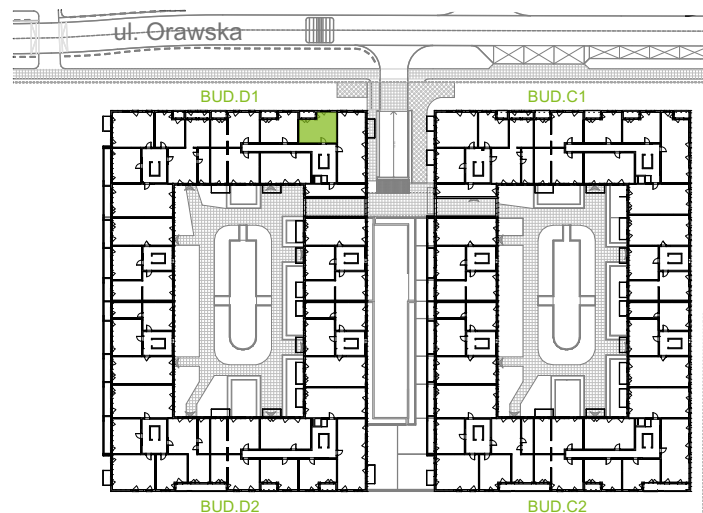

Rzut kondygnacji **Piętro 1**

U nas nigdy nie płacisz za powierzchnię pod ścianami dzielowymi.