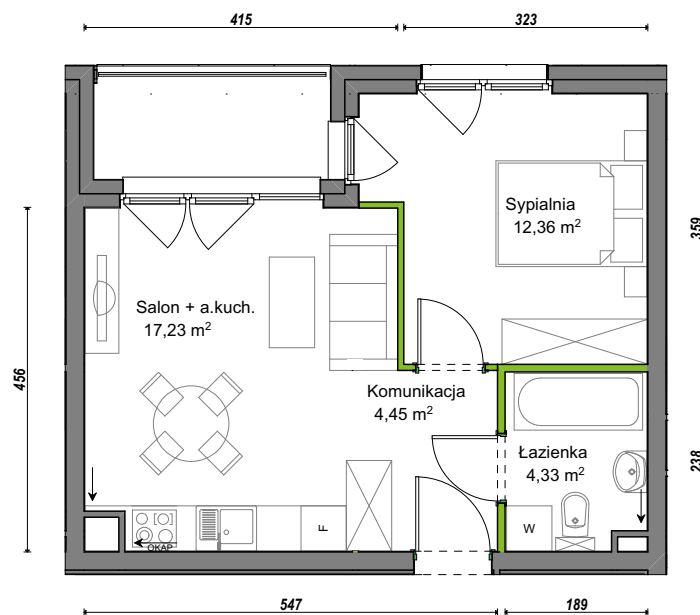

## nr D1/C/10

Powierzchnia **38,37 m<sup>2</sup>**

Piętro **1**

Aranżacja mieszkania jest przykładowa.

### Powierzchnia **użytkowa**

Komunikacja	4,45 m <sup>2</sup>
Łazienka	4,33 m <sup>2</sup>
Salon + a.kuch.	17,23 m <sup>2</sup>
Sypialnia	12,36 m <sup>2</sup>
<b>Razem</b>	<b>38,37 m<sup>2</sup></b>
+Loggia	4,02 m <sup>2</sup>