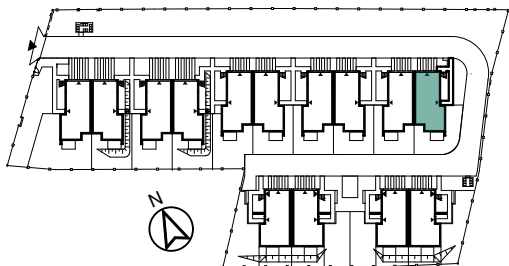

TARASY

MODERNO

ul. Zbrojarzy, Borek Fałęcki, Kraków

I PIĘTRO

1.1	wiatrołap	2,19 m ²
1.2	hol	2,28 m ²
1.3	łazienka	2,60 m ²
1.4	pokój z aneksem	24,54 m ²

II PIĘTRO

2.5	korytarz	7,09 m ²
2.6	pokój	7,64 m ²
2.7	pokój	6,67 m ²
2.8	pokój	6,96 m ²
2.9	łazienka	4,47 m ²

Powierzchnia użytkowa: 64,44 m²

Powierzchnia schodów: 4,70 m²

Powierzchnia sprzedażowa: 69,14 m²

Ogródek na dachu: 44,52 m²

- część zielona 39,13 m²

- taras 5,39 m²

DANE KONTAKTOWE

+48 530 213 329

sprzedaz@tarasymoderno.pl

LOKAL A10.2

I PIĘTRO

II PIĘTRO

LEGENDA:

- Ściany działowe nadające się do demontażu
- Ściany nienadające się do demontażu

0 1 2 3 4 5m

Przedstawiona oferta ma jedynie charakter informacyjny i nie stanowi oferty handlowej w rozumieniu art. 66 § 1 Kodeksu Cywilnego. Docelowy pomiar powierzchni zostanie opracowany na podstawie inwentaryzacji powykonawczej zgodnie z normą PN-ISO 9836:2022-07. Przedstawione treści oferty: rysunki, wizualizacje, mapy, itp. mają wyłącznie charakter poglądowy i ich ostateczny kształt może ulec zmianie. Urządzenia elektryczne, sanitarne i drzwi wewnętrzne nie stanowią wyposażenia lokali, a ich rozmieszczenie jest przykładowe.