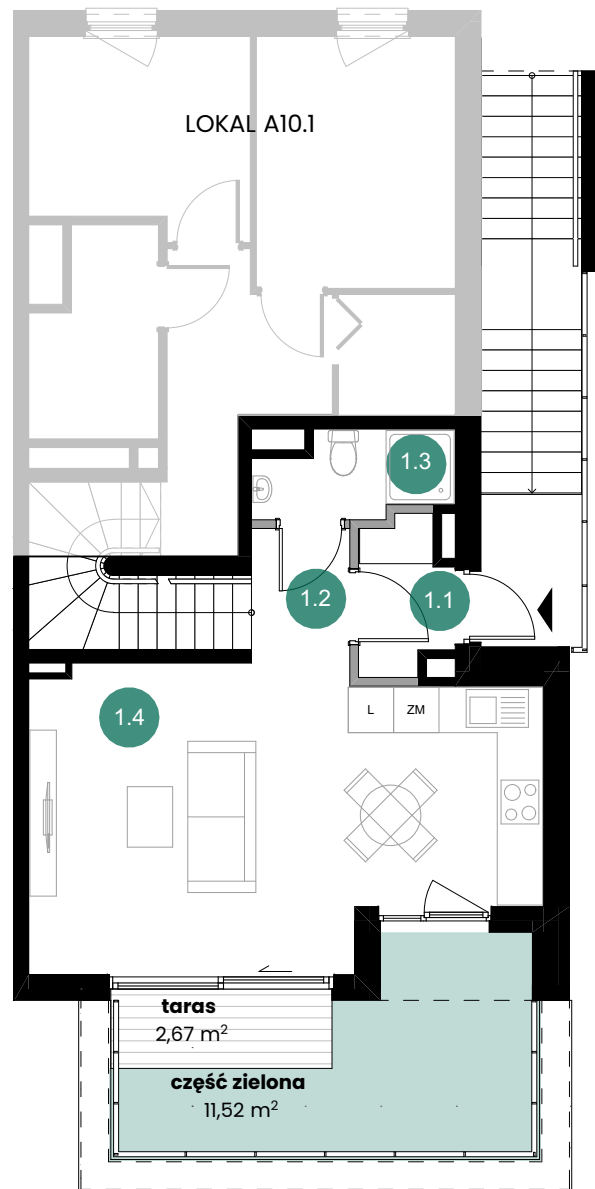

TARASY

MODERNO

ul. Zbrojarzy, Borek Fałęcki, Kraków

I PIĘTRO

1.1	wiatrołap	2,19 m ²
1.2	hol	2,28 m ²
1.3	łazienka	2,60 m ²
1.4	pokój z aneksem	24,54 m ²

II PIĘTRO

2.5	korytarz	7,09 m ²
2.6	pokój	7,64 m ²
2.7	pokój	6,67 m ²
2.8	pokój	6,96 m ²
2.9	łazienka	4,47 m ²

Powierzchnia użytkowa: 64,44 m²

Powierzchnia schodów: 4,70 m²

Powierzchnia sprzedażowa: 69,14 m²

Ogródek na dachu: 44,52 m²

- część zielona 39,13 m²

- taras 5,39 m²

DANE KONTAKTOWE

+48 530 213 329

sprzedaz@tarasymoderno.pl

LOKAL A10.2

I PIĘTRO

II PIĘTRO

LEGENDA:

- Ściany działowe nadające się do demontażu
- Ściany nienadające się do demontażu

0 1 2 3 4 5m

Przedstawiona oferta ma jedynie charakter informacyjny i nie stanowi oferty handlowej w rozumieniu art. 66 § 1 Kodeksu Cywilnego. Docelowy pomiar powierzchni zostanie opracowany na podstawie inwentaryzacji powykonawczej zgodnie z normą PN-ISO 9836:2022-07. Przedstawione treści oferty: rysunki, wizualizacje, mapy, itp. mają wyłącznie charakter poglądowy i ich ostateczny kształt może ulec zmianie. Urządzenia elektryczne, sanitarne i drzwi wewnętrzne nie stanowią wyposażenia lokali, a ich rozmieszczenie jest przykładowe.