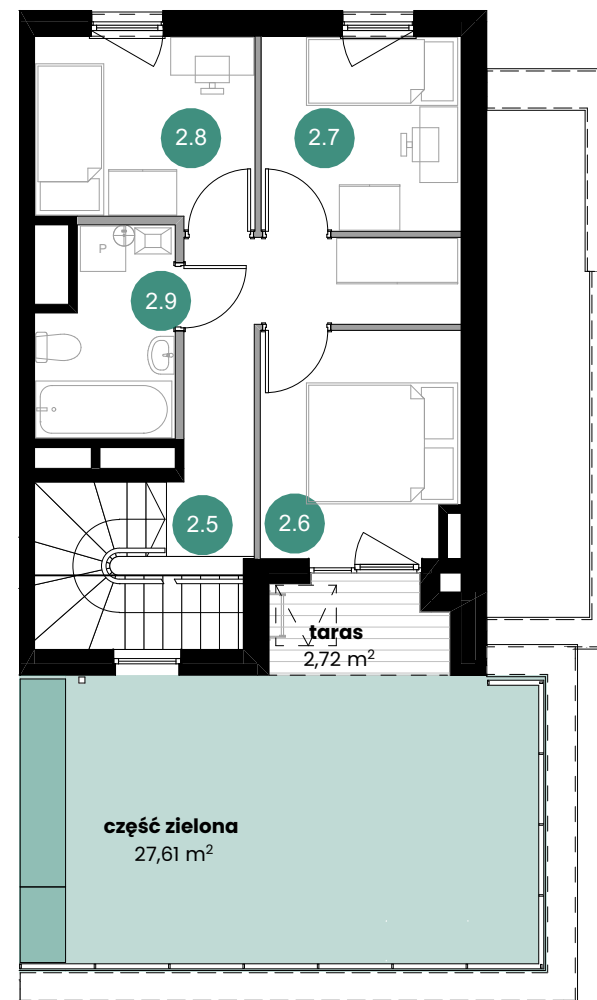

TARASY

MODERNO

ul. Zbrojarzy, Borek Fałęcki, Kraków

I PIĘTRO

1.1	wiatrołap	2,19 m ²
1.2	hol	2,28 m ²
1.3	łazienka	2,60 m ²
1.4	pokój z aneksem	24,54 m ²

II PIĘTRO

2.5	korytarz	7,09 m ²
2.6	pokój	7,64 m ²
2.7	pokój	6,67 m ²
2.8	pokój	6,96 m ²
2.9	łazienka	4,47 m ²

Powierzchnia użytkowa: 64,44 m²

Powierzchnia schodów: 4,70 m²

Powierzchnia sprzedażowa: 69,14 m²

Ogródek na dachu: 44,52 m²

- część zielona 39,13 m²

- taras 5,39 m²

DANE KONTAKTOWE

+48 530 213 329

sprzedaz@tarasymoderno.pl

LOKAL A10.2

I PIĘTRO

II PIĘTRO

LEGENDA:

- Ściany działowe nadające się do demontażu
- Ściany nienadające się do demontażu

0 1 2 3 4 5m

Przedstawiona oferta ma jedynie charakter informacyjny i nie stanowi oferty handlowej w rozumieniu art. 66 § 1 Kodeksu Cywilnego. Docelowy pomiar powierzchni zostanie opracowany na podstawie inwentaryzacji powykonawczej zgodnie z normą PN-ISO 9836:2022-07. Przedstawione treści oferty: rysunki, wizualizacje, mapy, itp. mają wyłącznie charakter poglądowy i ich ostateczny kształt może ulec zmianie. Urządzenia elektryczne, sanitarne i drzwi wewnętrzne nie stanowią wyposażenia lokali, a ich rozmieszczenie jest przykładowe.