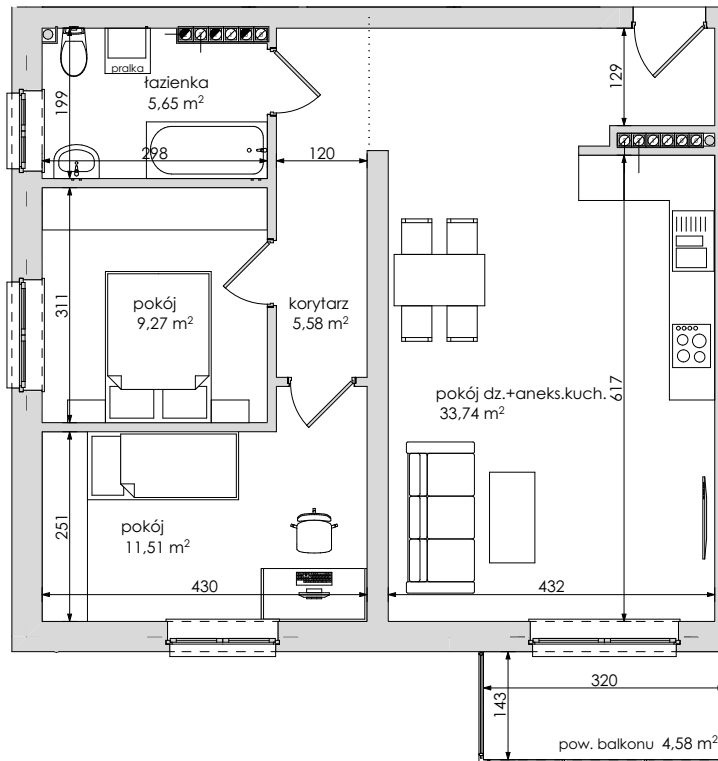

### LOKALIZACJA MIESZKANIA W BUDYNKU

## BUDYNEK MIESZKALNY K MIESZKANIE M-2.03 - II PIĘTRO

Mieszkanie nr	Nr pom.	Nazwa pomieszczenia	Powierzchnia	Wys.	Kubatura
<b>M-2.03</b>					
	01	korytarz	5,58	266	14,83
	02	pokój dz.+aneks.kuch.	33,74	266	89,75
	03	pokój	11,51	266	30,62
	04	pokój	9,27	266	24,65
	05	łazienka	5,65	266	15,03
			<b>65,75 m<sup>2</sup></b>		<b>174,88 m<sup>3</sup></b>

Powyższe rysunki mają charakter poglądowy. Zastrzegamy sobie prawo do wprowadzenia zmian.

**powierzchnia mieszkania 65,75 m<sup>2</sup>**