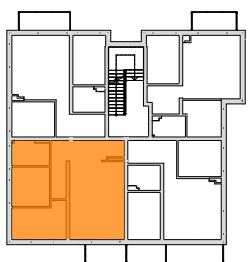

### LOKALIZACJA MIESZKANIA W BUDYNKU

## BUDYNEK MIESZKALNY K MIESZKANIE M-2.03 - II PIĘTRO

Mieszkanie nr	Nr pom.	Nazwa pomieszczenia	Powierzchnia	Wys.	Kubatura
<b>M-2.03</b>					
	01	korytarz	5,58	266	14,83
	02	pokój dz.+aneks.kuch.	33,74	266	89,75
	03	pokój	11,51	266	30,62
	04	pokój	9,27	266	24,65
	05	łazienka	5,65	266	15,03
			<b>65,75 m<sup>2</sup></b>		<b>174,88 m<sup>3</sup></b>