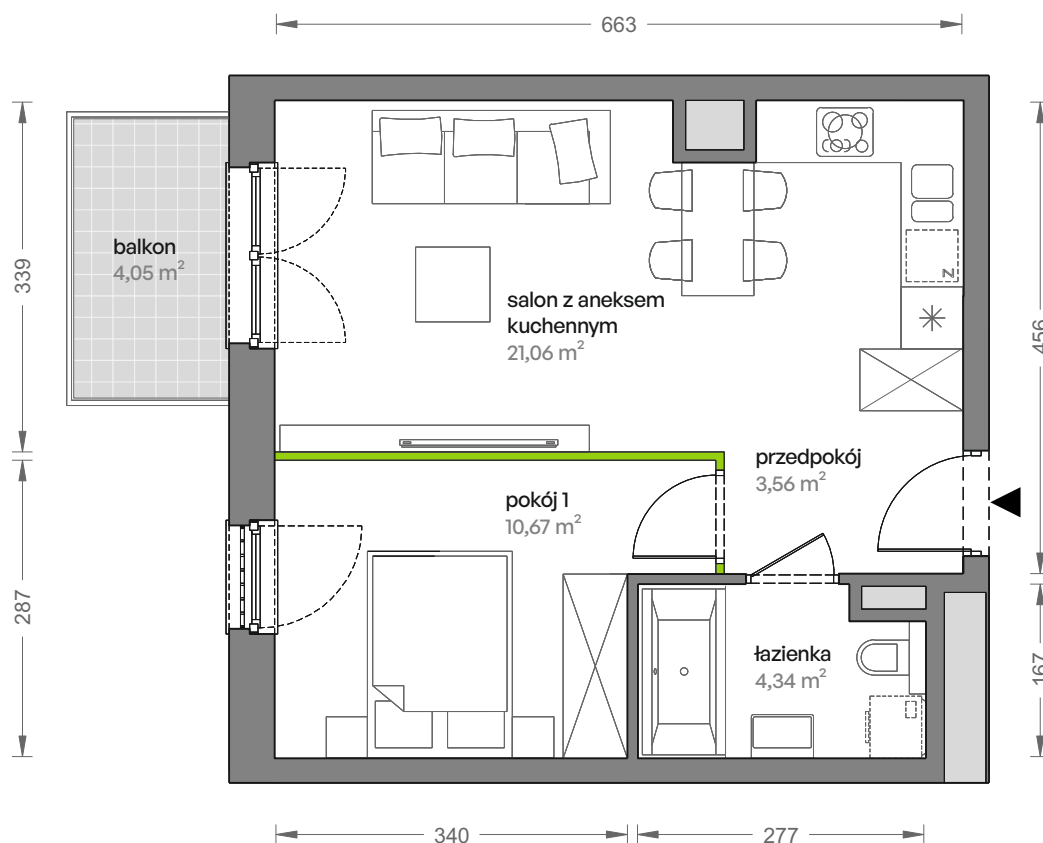

Ceglana Park.

nr 3/c/9

Powierzchnia **39,63 m²**

Piętro 1

Aranżacja mieszkania jest przykładowa

Powierzchnia **użytkowa**

salon z aneksem kuchennym	21,06 m ²
pokój 1	10,67 m ²
łazienka	4,34 m ²
przedpokój	3,56 m ²
Razem	39,63 m²
+balkon	4,05 m ²

Rzut kondygnacji **Piętro 1**

Plan osiedla **Budynek 3**