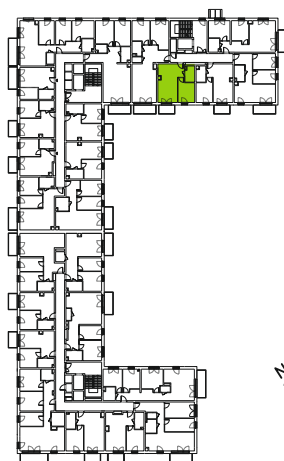

Ceglana Park.

nr 3/c/9

Powierzchnia **39,63 m²**

Piętro 1

Aranżacja mieszkania jest przykładowa

Powierzchnia **użytkowa**

salon z aneksem kuchennym	21,06 m ²
pokój 1	10,67 m ²
łazienka	4,34 m ²
przedpokój	3,56 m ²
Razem	39,63 m²
+balkon	4,05 m ²

Rzut kondygnacji **Piętro 1**

Plan osiedla **Budynek 3**