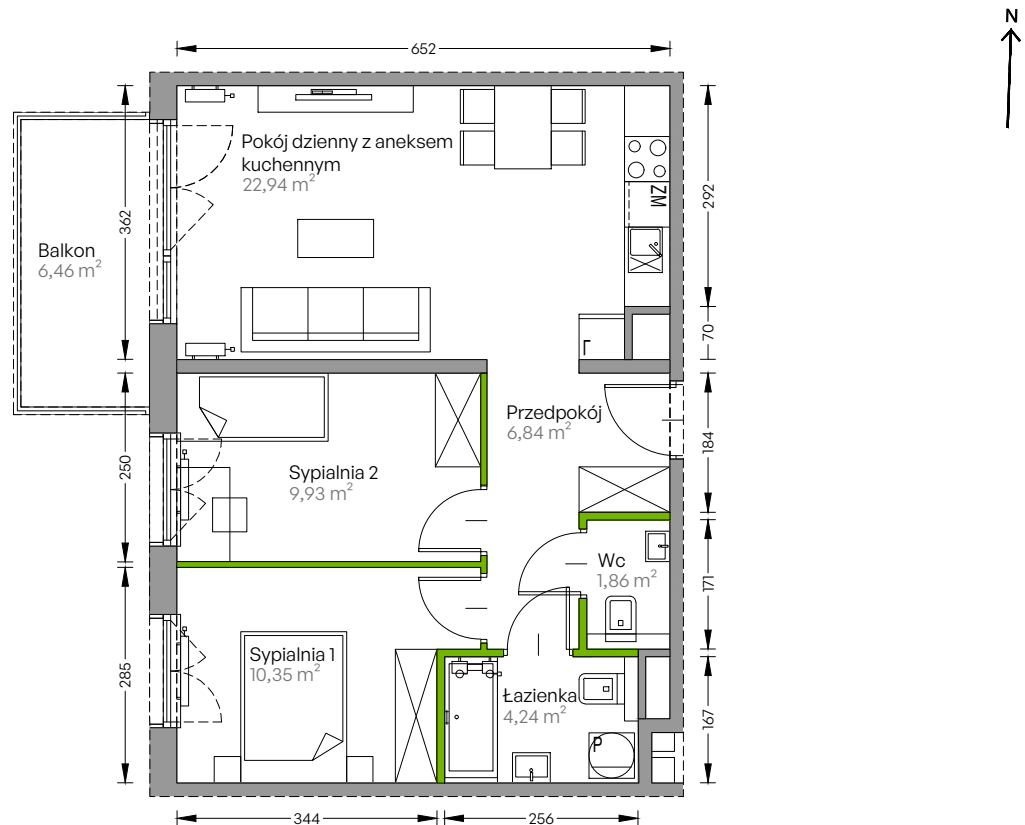

Centralna Vita.

nr F.148

Powierzchnia **56,16 m²**

Piętro 1

Aranżacja mieszkania jest przykładowa

Powierzchnia użytkowa

przedpokój	6,84 m ²
sypialnia 1	10,35 m ²
sypialnia 2	9,93 m ²
pokój dzienny z aneksem kuchennym	22,94 m ²
łazienka	4,24 m ²
wc	1,86 m ²
Razem	56,16 m²
+ balkon	6,46 m ²

Rzut kondygnacji Piętro 1

Plan osiedla Budynek F

U nas nigdy nie płacisz za powierzchnię pod ścianami działowymi!

Powierzchnia użytkowa wg PN-ISO 9836:1997

DEVELIA

Biuro sprzedaży
ul. Grzegorzeczka 77

Tel.: 12 350 57 27
krakow@develia.pl