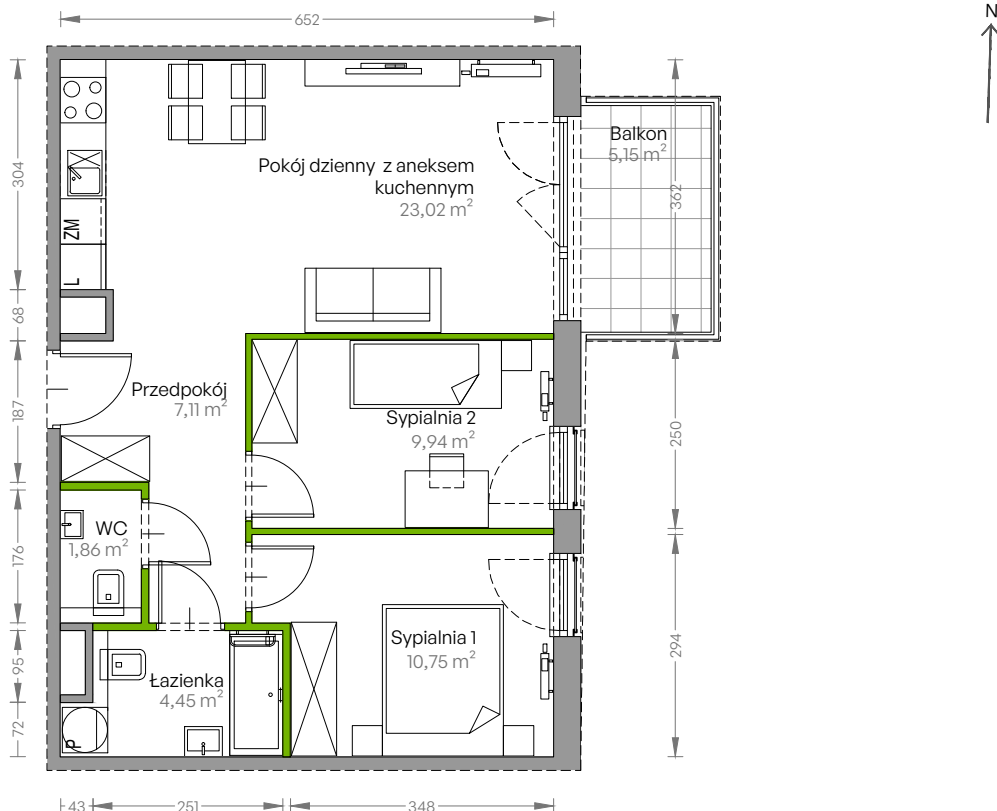

Centralna Vita

nr E.170

Powierzchnia **57,13 m²**

Piętro 4

Aranżacja mieszkania jest przykładowa

Powierzchnia użytkowa

Rzut kondygnacji Piętro 4

Plan osiedla Budynek E

przedpokój	7,11 m ²
sypialnia 1	10,75 m ²
sypialnia 2	9,94 m ²
pokój dzienny z aneksem kuchennym	23,02 m ²
łazienka	4,45 m ²
wc	1,86 m ²
Razem	57,13 m²
+ balkon	5,15 m ²

U nas nigdy nie płacisz za powierzchnię pod ścianami działowymi!

Powierzchnia użytkowa wg PN-ISO 9836:1997