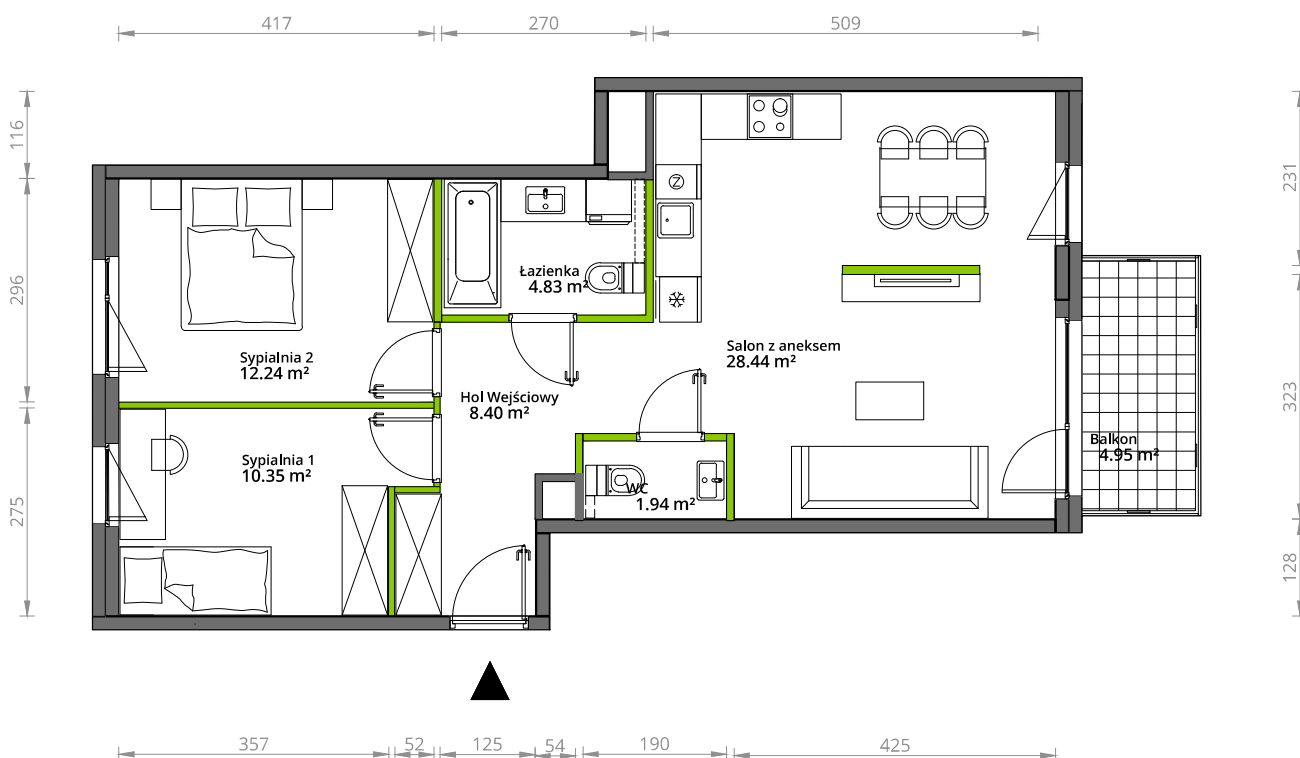

Aleje Praskie.

nr 137

Powierzchnia **66,20 m²**

Piętro 4

Aranżacja mieszkania jest przykładowa.

Powierzchnia **użytkowa**

hol wejściowy	8.40 m ²
łazienka	4.83 m ²
WC	1.94 m ²
sypialnia 1	10.35 m ²
sypialnia 2	12.24 m ²
salon z aneksem	28.44 m ²
Razem	66,20 m²
+balkon	4.95 m ²

Rzut kondygnacji **4**

Plan osiedla **Budynek 5**

U nas nigdy nie płacisz za powierzchnię pod ścianami działowymi.