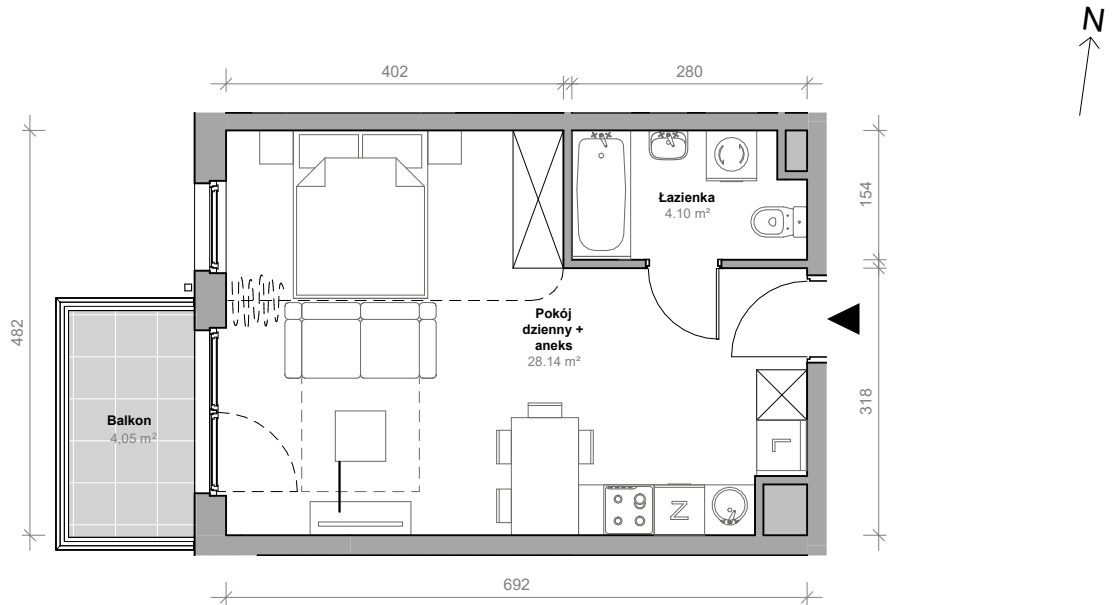

# Przemyska Vita, K.2.M01

Powierzchnia **32,24 m<sup>2</sup>**

Piętro **2**

Aranżacja mieszkania jest przykładowa.

## Powierzchnia **użytkowa**

nie uwzględnia powierzchni pod ścianami działowymi

## Plan osiedla **Budynek K**

Łazienka	4,10 m <sup>2</sup>
Pokój dzienny + aneks	28,14 m <sup>2</sup>
<b>Razem</b>	<b>32,24 m<sup>2</sup></b>
+ balkon	4,05 m <sup>2</sup>

U nas nigdy nie płacisz za powierzchnię pod ścianami działowymi