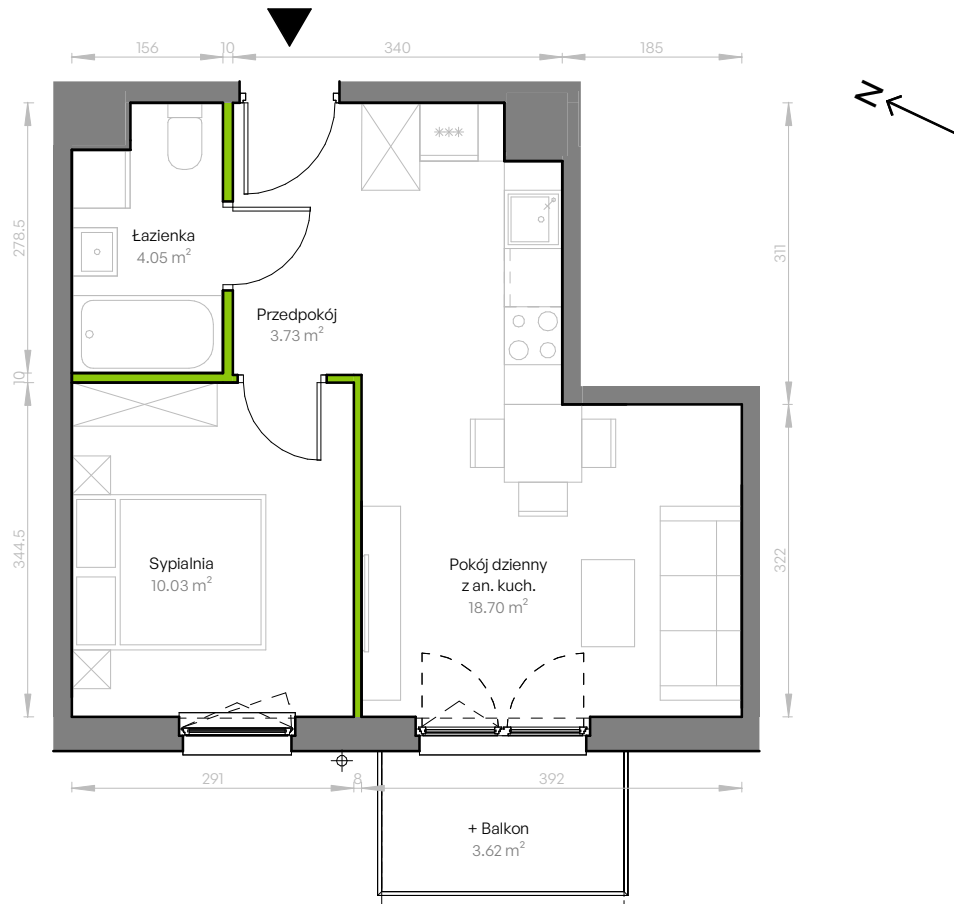

Szmaragdowy Park.

nr M28

Powierzchnia **36.51 m²**

Piętro 2

Aranżacja mieszkania jest przykładowa.

Podano orientacyjne wymiary pomieszczeń.

Wszystkie elementy wyposażenia mieszkania, meble kuchenne, łazienkowe, pokojowe oraz schody wewnętrzne należy wykonać we własnym zakresie.

Powierzchnia **użytkowa**

| | |
|---------------------------|----------------------------|
| Pokój dzienny z an. kuch. | 18.70 m ² |
| Sypialnia | 10.03 m ² |
| Łazienka | 4.05 m ² |
| Przedpokój | 3.73 m ² |
| Razem | 36.51 m² |
| + Balkon | 3.62 m ² |

Rzut kondygnacji **Piętro 2**

Plan osiedla **Budynek E**

 ścianki nadające się do demontażu

U nas nigdy nie płacisz za powierzchnię pod ścianami działowymi

 **DEVELIA**

Biuro sprzedaży
Gdańsk, Wałowa 23/U3