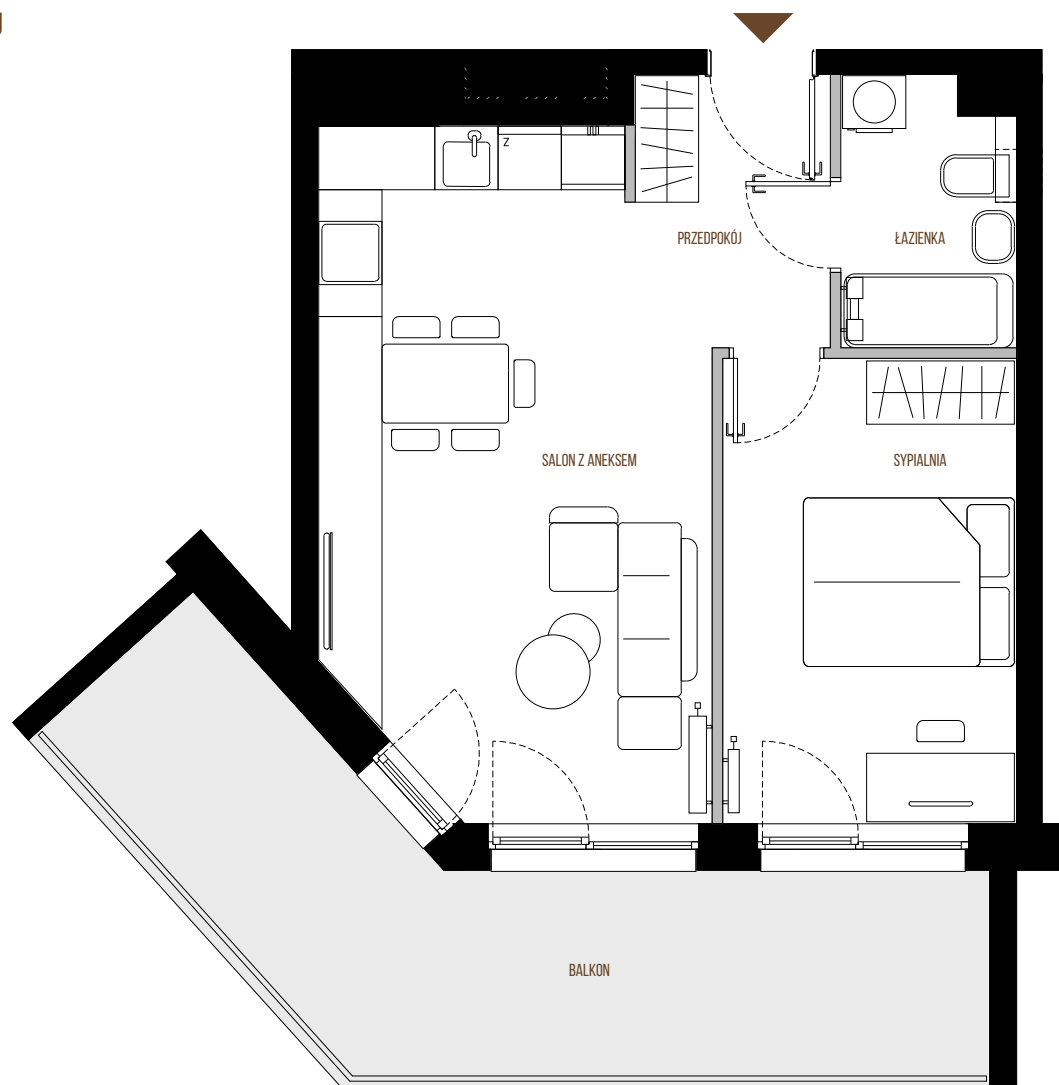

LOKAL NR 56
PIĘTRO 1
KLATKA K2

LICZBA POKOI 2
 POW. UŻYTKOWA 43,08 m²
 POW. CAŁOŚCIOWA 44,87 m²

1. PRZEDPOKÓJ 4,81 m²
 2. SALON Z ANEKSEM 22,03 m²
 3. SYPIALNIA 12,19 m²
 4. ŁAZIENKA 4,05 m²
 BALKON

SITUACJA

RZUT LOKALU

RZUT KONDYGNACJI