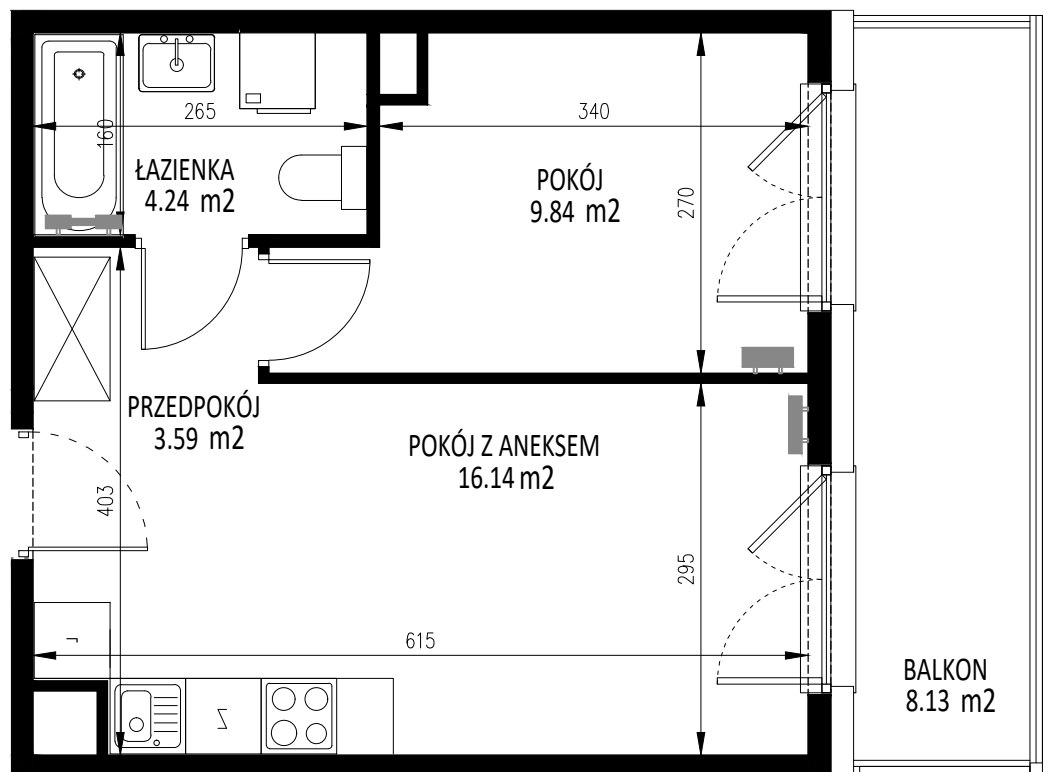

KRAKOWSKIE TARASY

ul. Krakowska 88

BIURO SPRZEDAŻY
ul. Krakowska 88, 50-427 Wrocław
tel. 71 740 00 14

krakowskietarasy@ims-budownictwo.pl

www.ims-budownictwo.pl

Nr mieszkania	Klatka	Piętro	Liczba pokoi	Powierzchnia [m ²]	Powierzchnia balkonu[m ²]
116	5	2 piętro	2	33,81	8,13

Ostateczna powierzchnia lokali zostanie określona na podstawie pomiaru powykonawczego.
Załączony rzut należy traktować poglądowo, jest on prezentowany w celu przedstawienia rozkładu funkcjonalnego pomieszczeń w obrębie lokalu.
Powierzchnię podano dla budynku w stanie wykończonym, na poziomie podłogi.
Do powierzchni kondygnacji nie są wliczane szachty instalacyjne wraz z ich obudową i wykończeniem oraz ścianki działowe.