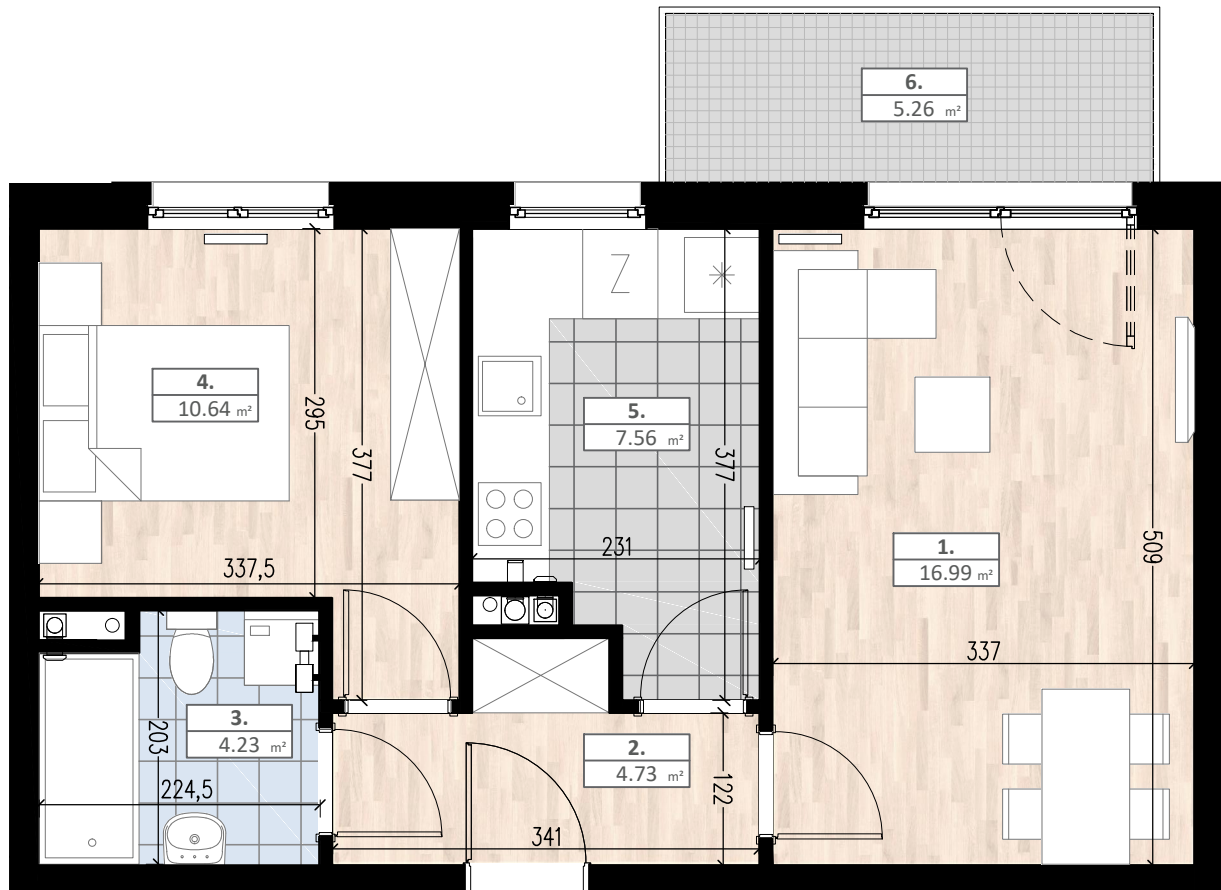

A4/1/2

KIEŁCZÓW, UL. BAWARSKA

dewelopART

www.dewelopart.pl