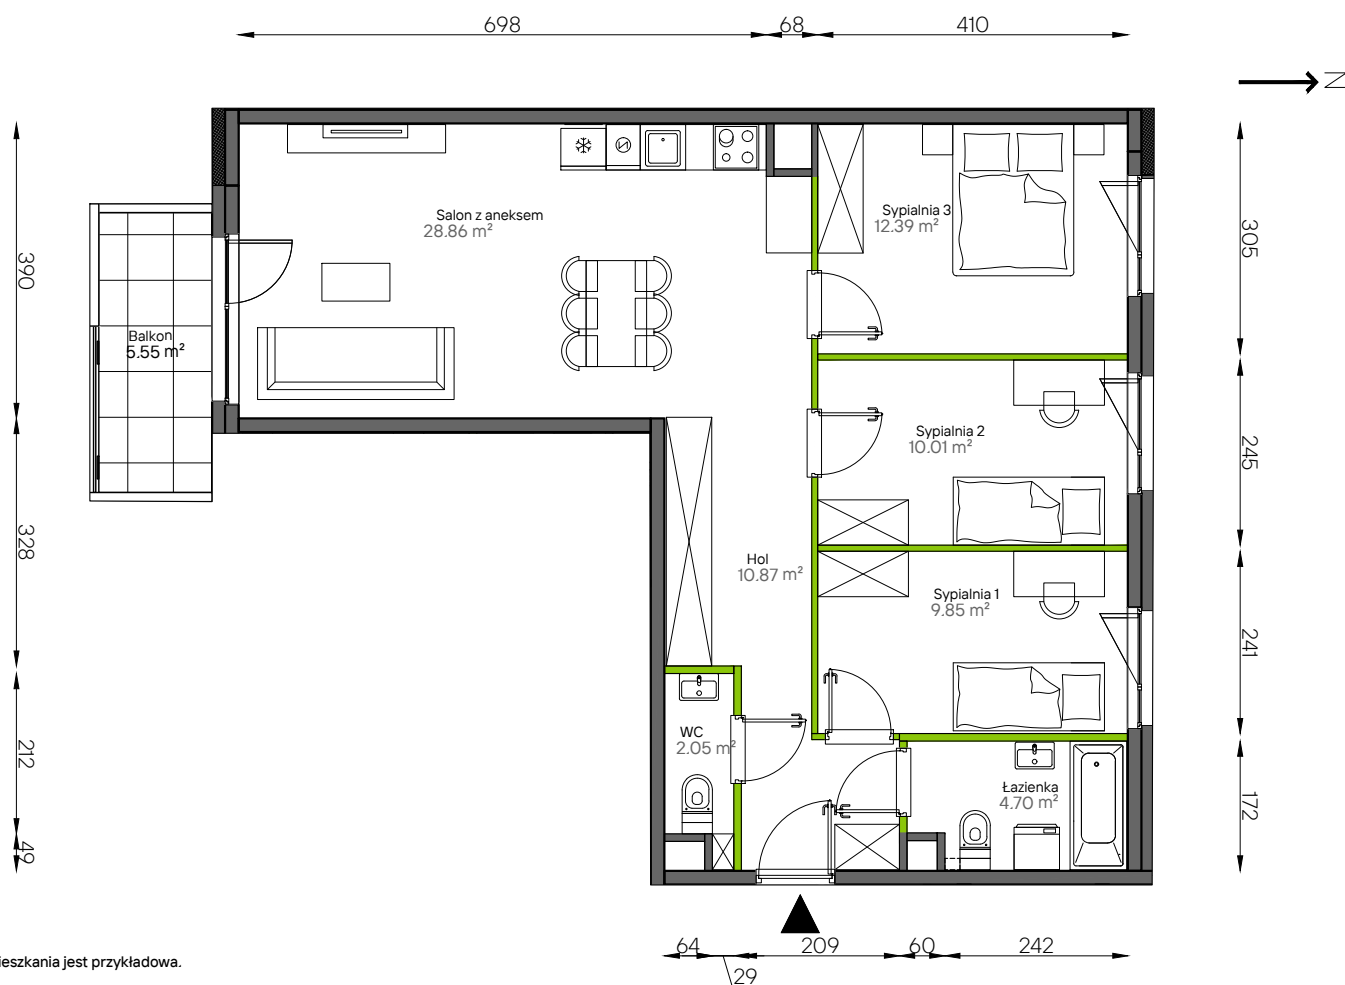

Aleje Praskie.

nr 57

Powierzchnia **78,73 m²**

Piętro **5**

Aranżacja mieszkania jest przykładowa.

Powierzchnia użytkowa

hol wejściowy	10.87 m ²
wc	2.05 m ²
salon z aneksem	28.86 m ²
sypialnia 1	9.85 m ²
sypialnia 2	10.01 m ²
sypialnia 3	12.39 m ²
łazienka	4.70 m ²
Razem	78.73 m²
+balkon	5.55 m ²

U nas nigdy nie płacisz za powierzchnię pod ścianami działowymi.

Rzut kondygnacji Piętro 5

Plan osiedla Budynek 9