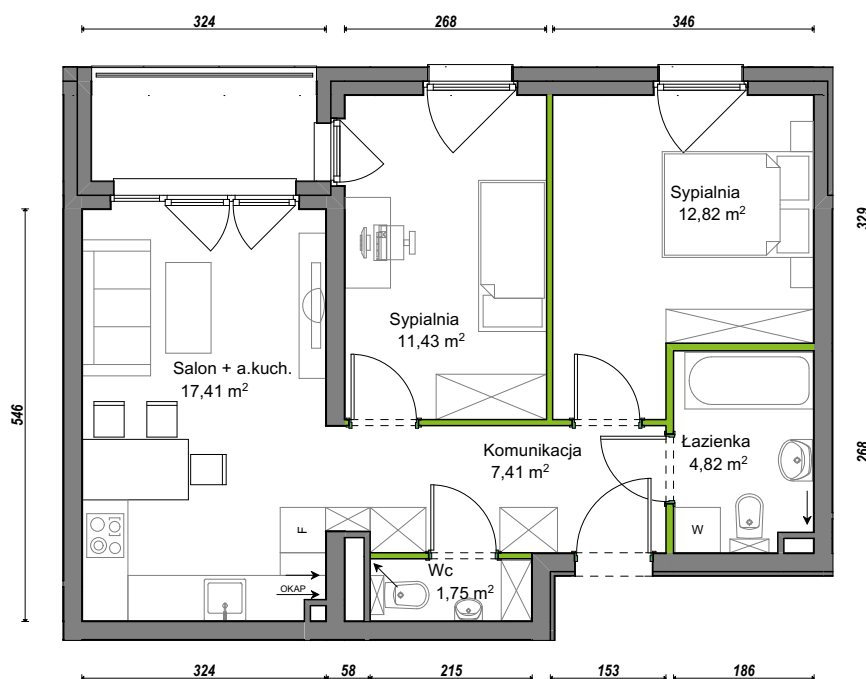

## nr D1/C/08

Powierzchnia **55,64 m<sup>2</sup>**

Piętro **1**

Aranżacja mieszkania jest przykładowa.

### Powierzchnia użytkowa

Komunikacja	7,41 m <sup>2</sup>
Łazienka	4,82 m <sup>2</sup>
Salon + a.kuch.	17,41 m <sup>2</sup>
Sypialnia	11,43 m <sup>2</sup>
Sypialnia	12,82 m <sup>2</sup>
Wc	1,75 m <sup>2</sup>
<b>Razem</b>	<b>55,64 m<sup>2</sup></b>
+Loggia	3,87 m <sup>2</sup>