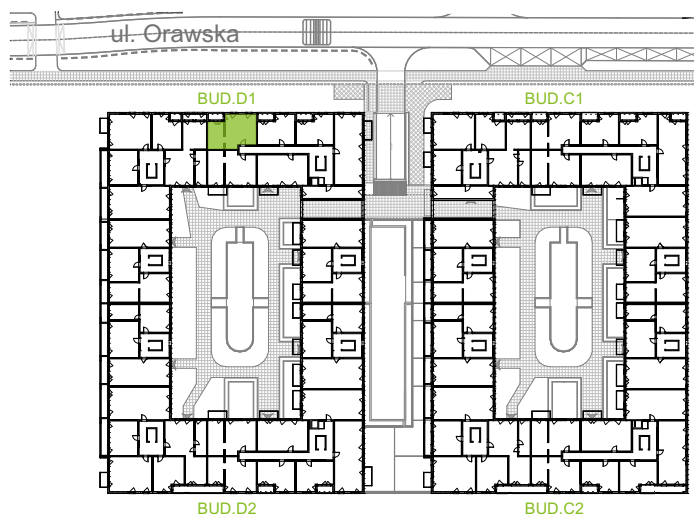

Rzut kondygnacji Piętro 1

U nas nigdy nie płacisz za powierzchnię pod ścianami dzielowymi.