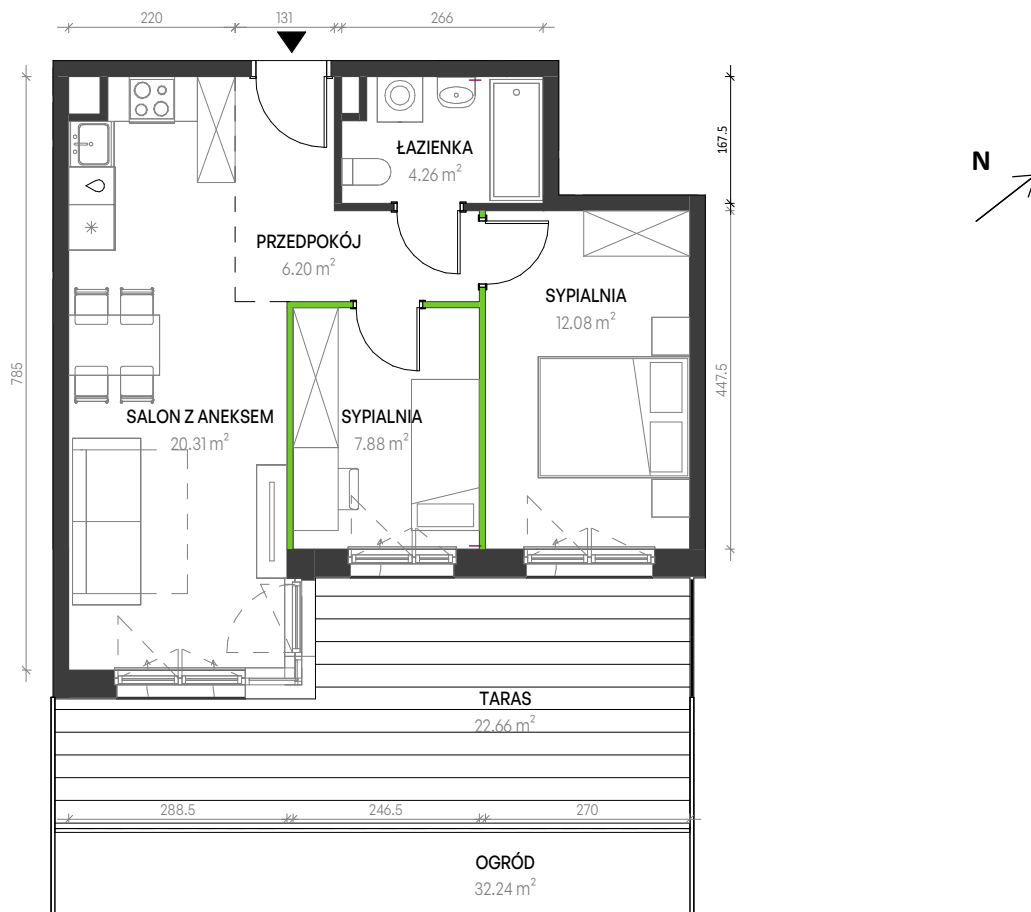

Augustowska Vita

nr B-C-2

Powierzchnia **50,73 m²**

Piętro 0

Aranżacja mieszkania jest przykładowa

Powierzchnia **użytkowa**

Rzut kondygnacji **Piętro 0**

Plan osiedla **Budynek B**

SALON Z ANEKSEM	20.31 m ²
ŁAZIENKA	4.26 m ²
PRZEDPOKÓJ	6.20 m ²
SYPIALNIA	7.88 m ²
SYPIALNIA	12.08 m ²
Razem	50.73 m ²

TARAS	22.66 m ²
OGRÓD	32.24 m ²

U nas nigdy nie płacisz za powierzchnię pod ścianami działowymi