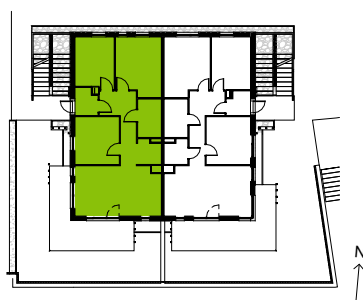

Przemyska Vita, G.O.M01

Powierzchnia **85,39 m²**

Piętro **0**

Aranżacja mieszkania jest przykładowa.

Powierzchnia **użytkowa**

nie uwzględnia powierzchni pod ścianami działowymi

Sypialnia	11,45 m ²
Sypialnia	15,14 m ²
Wiatrołap	3,46 m ²
Hol	9,91 m ²
Łazienka	5,25 m ²
Garderoba	3,36 m ²
Sypialnia	12,27 m ²
Pokój dzienny + aneks	24,55 m ²
Razem	85,39 m²
+ ogródek z tarasem	78,69 m ²

Rzut kondygnacji **0**

Plan osiedla **Budynek G**

U nas nigdy nie płacisz za powierzchnię pod ścianami działowymi