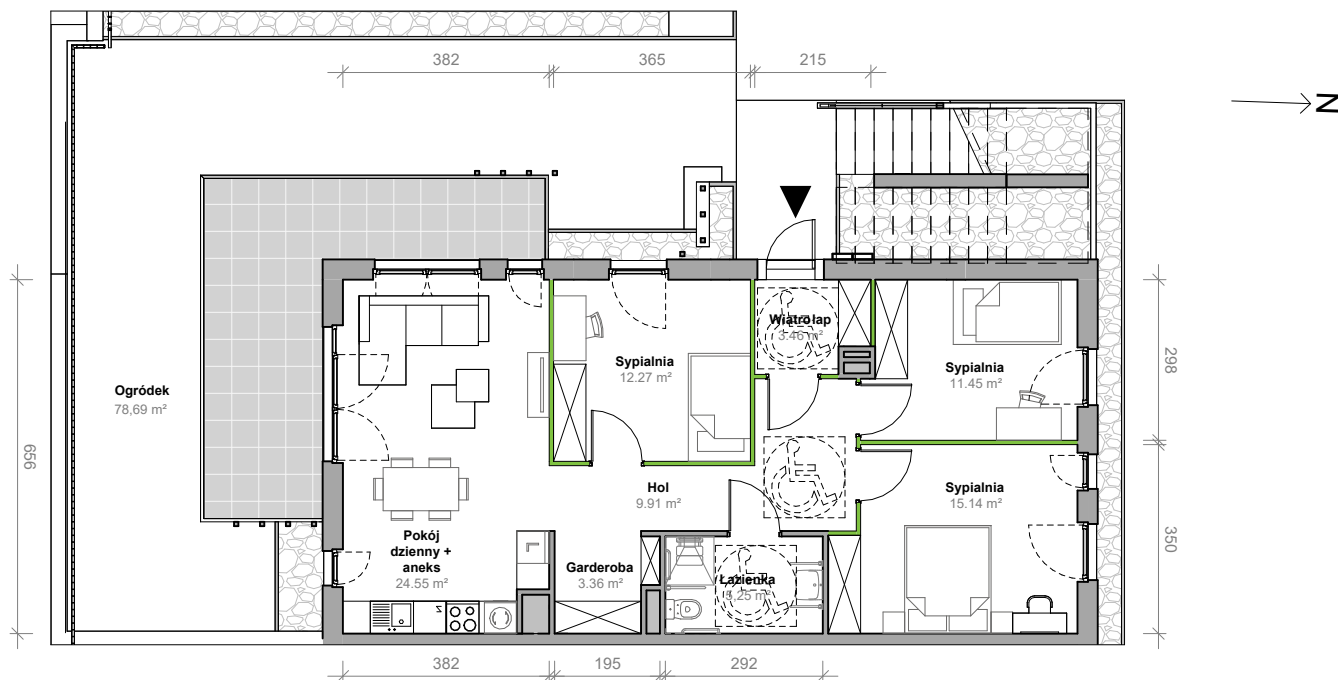

Przemyska Vita, G.O.M01

Powierzchnia **85,39 m²**

Piętro **0**

Aranżacja mieszkania jest przykładowa.

Powierzchnia **użytkowa**

nie uwzględnia powierzchni pod ścianami działowymi

Sypialnia	11,45 m ²
Sypialnia	15,14 m ²
Wiatrołap	3,46 m ²
Hol	9,91 m ²
Łazienka	5,25 m ²
Garderoba	3,36 m ²
Sypialnia	12,27 m ²
Pokój dzienny + aneks	24,55 m ²
Razem	85,39 m²
+ ogródek z tarasem	78,69 m ²

Rzut kondygnacji **0**

Plan osiedla **Budynek G**

U nas nigdy nie płacisz za powierzchnię pod ścianami działowymi