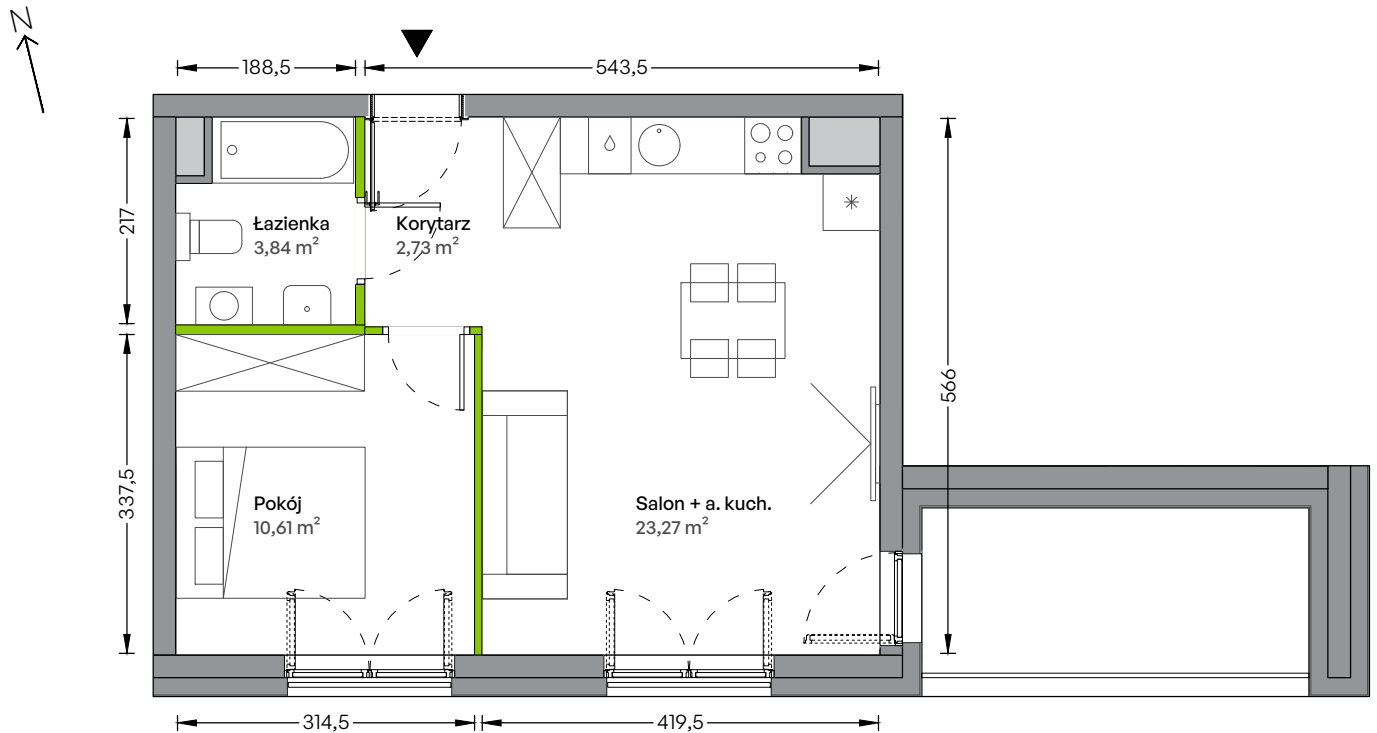

WUWA Vita.

nr B/05/02/03

Powierzchnia **40,45 m²**

Piętro 5

Aranżacja mieszkania jest przykładowa

Powierzchnia **użytkowa**

Salon + a. kuch.	23,27 m ²
Pokój	10,61 m ²
Łazienka	3,84 m ²
Korytarz	2,73 m ²
Razem	40,45 m²
+ balkon	7,18 m ²

Rzut kondygnacji **Piętro 5**

Plan Osiedla **Budynek B1**

U nas nigdy nie płacisz za powierzchnię pod ścianami działowymi