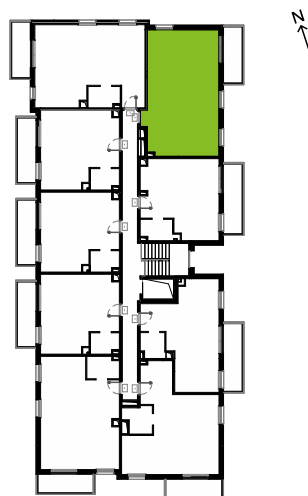

Południe Vita

nr A3.03.35

Powierzchnia **100,78 m²**

Piętro **3**

Aranżacja mieszkania jest przykładowa.
Podano orientacyjne wymiary pomieszczeń.

Powierzchnia **użytkowa**

Salon + aneks kuch.	54,15 m ²
Łazienka	3,94 m ²
Antresola	42,69 m ²
Razem	100,78 m²
+ Balkon	6,89 m ²
+ Dach	14,11 m ²

U nas nigdy nie płacisz za powierzchnię pod ścianami działowymi

Rzut kondygnacji **Piętro 3**

Plan osiedla **Budynek A3**