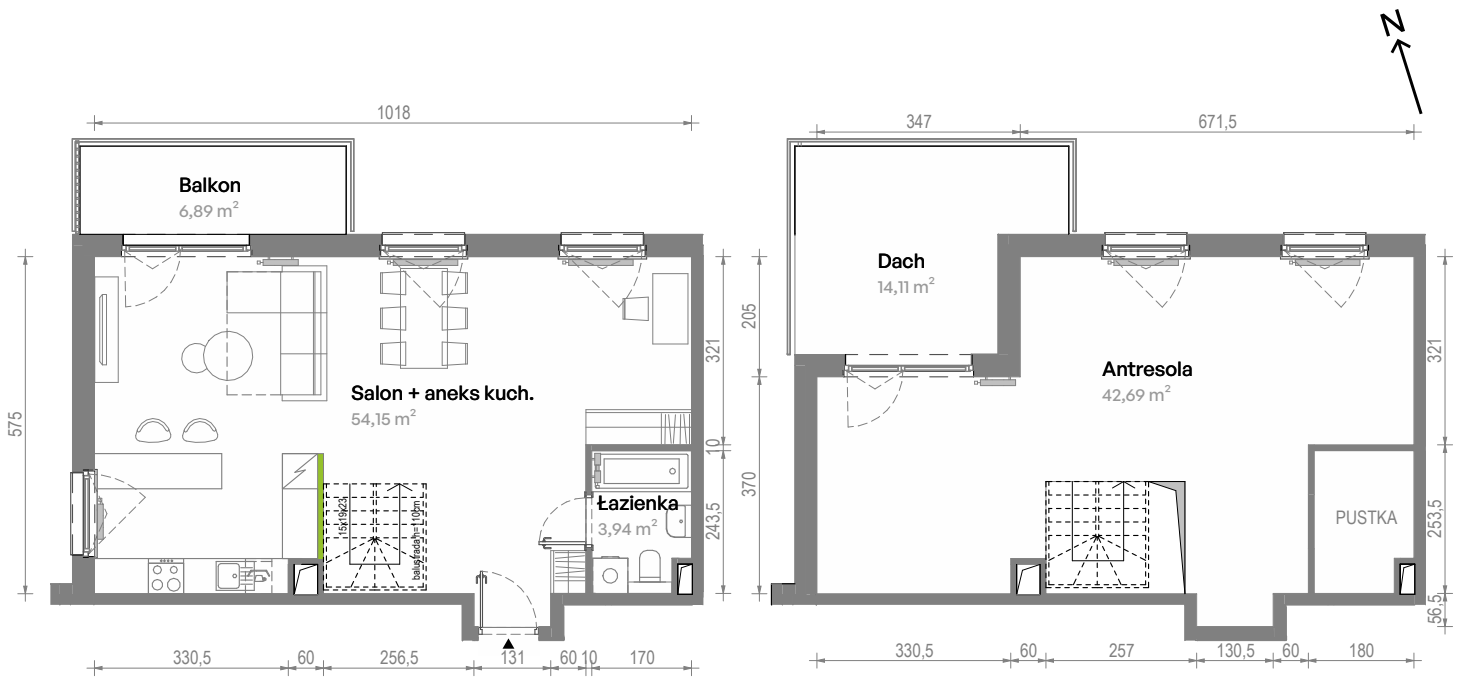

Południe Vita

nr A3.03.35

Powierzchnia **100,78 m²**

Piętro **3**

Aranżacja mieszkania jest przykładowa.
Podano orientacyjne wymiary pomieszczeń.

Powierzchnia **użytkowa**

Salon + aneks kuch.	54,15 m ²
Łazienka	3,94 m ²
Antresola	42,69 m ²
Razem	100,78 m²
+ Balkon	6,89 m ²
+ Dach	14,11 m ²

U nas nigdy nie płacisz za powierzchnię pod ścianami działowymi

Rzut kondygnacji **Piętro 3**

Plan osiedla **Budynek A3**