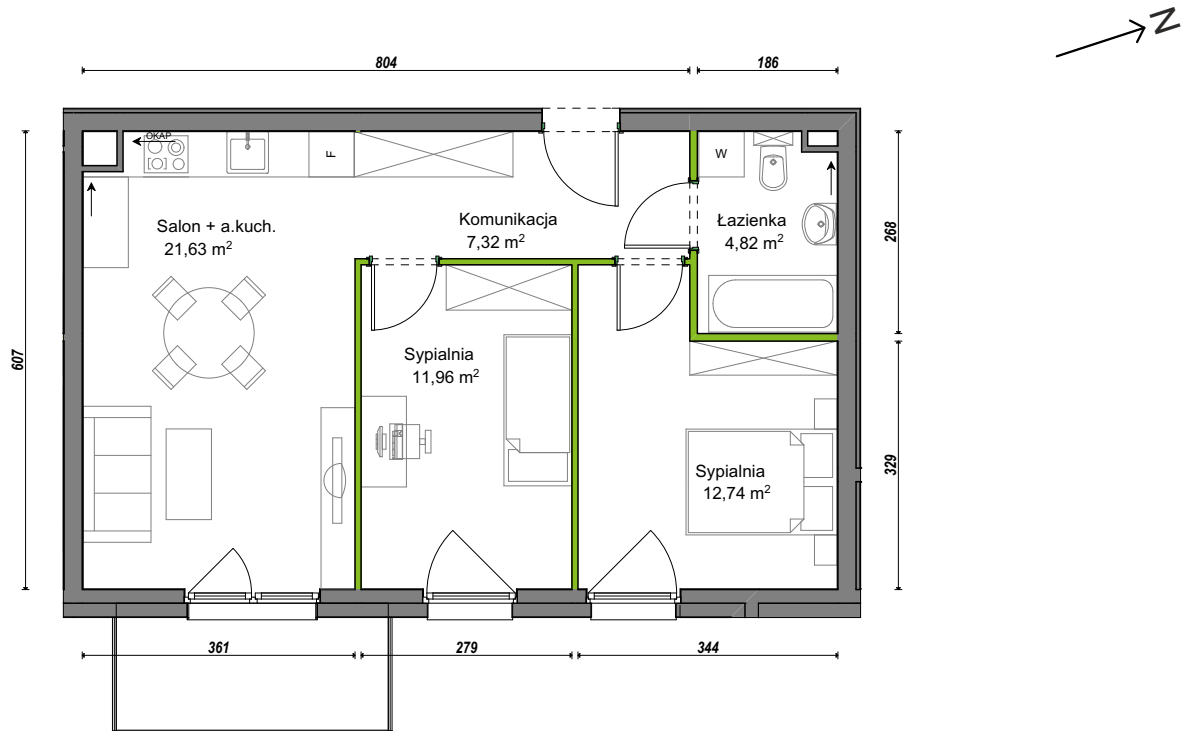

Orawska Vita.

nr C1/C/14

Powierzchnia **58,47 m²**

Piętro **2**

Aranżacja mieszkania jest przykładowa.

Powierzchnia użytkowa

Komunikacja	7,32 m ²
Łazienka	4,82 m ²
Salon + a.kuch.	21,63 m ²
Sypialnia	11,96 m ²
Sypialnia	12,74 m ²
Razem	58,47 m²
+Balkon	5,37 m ²

Rzut kondygnacji Piętro 2

U nas nigdy nie płacisz za powierzchnię pod ścianami dzielowymi.