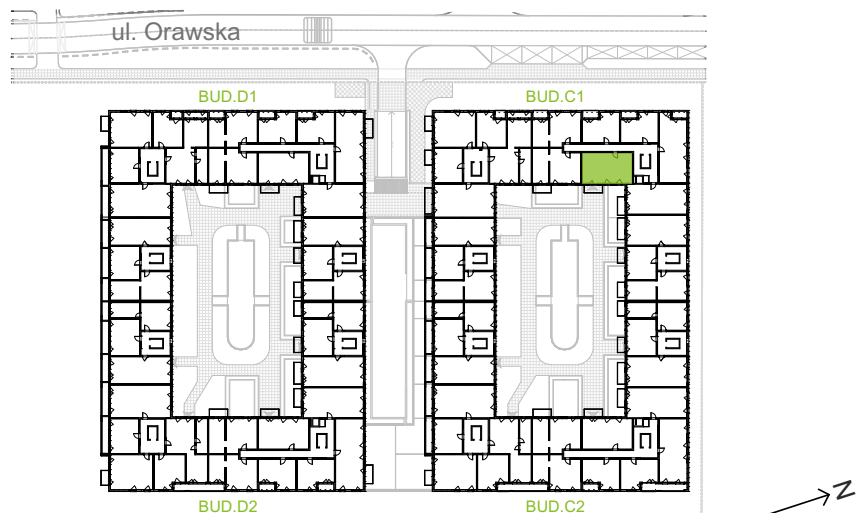

Orawska Vita.

nr C1/C/14

Powierzchnia **58,47 m²**

Piętro **2**

Aranżacja mieszkania jest przykładowa.

Powierzchnia użytkowa

Komunikacja	7,32 m ²
Łazienka	4,82 m ²
Salon + a.kuch.	21,63 m ²
Sypialnia	11,96 m ²
Sypialnia	12,74 m ²
Razem	58,47 m²
+Balkon	5,37 m ²

Rzut kondygnacji Piętro 2

U nas nigdy nie płacisz za powierzchnię pod ścianami dzielowymi.