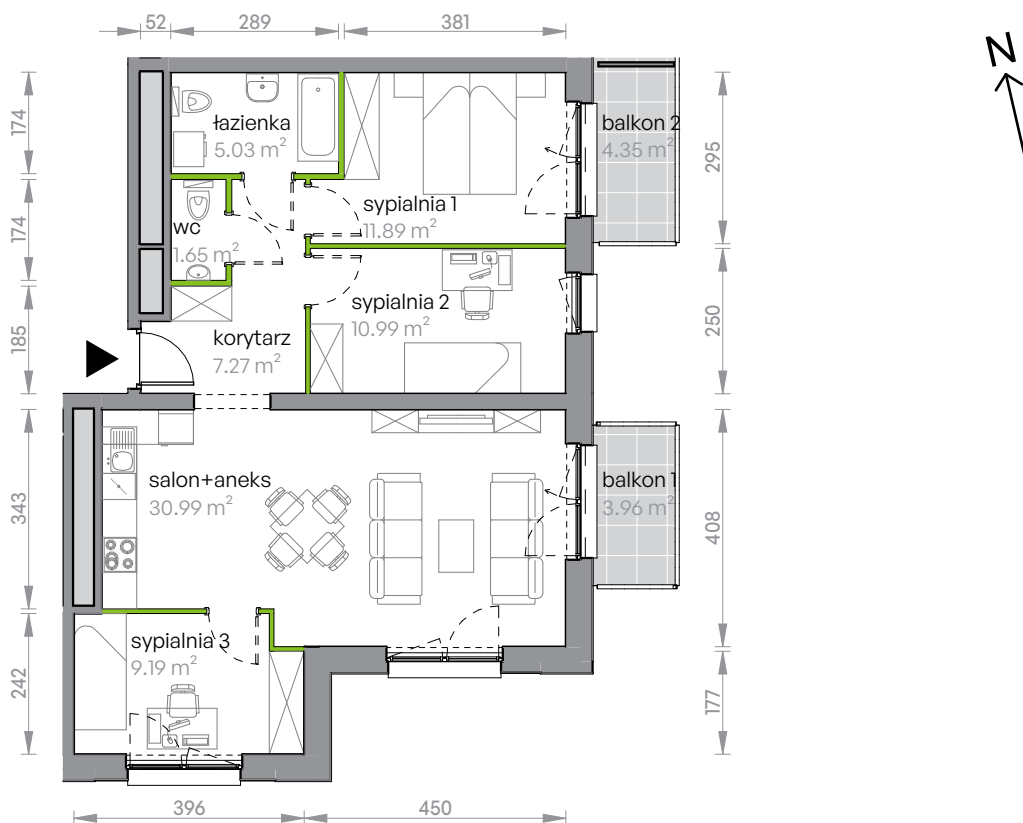

Legnicka Vita

L2/7/62

Powierzchnia **77.01 m²**

Piętro **7**

Aranżacja mieszkania jest przykładowa

Powierzchnia użytkowa

korytarz	7.27 m ²
salon+aneks	30.99 m ²
sypialnia 1	11.89 m ²
sypialnia 2	10.99 m ²
sypialnia 3	9.19 m ²
wc	1.65 m ²
łazienka	5.03 m ²
Razem	77.01 m²
+ balkon 1	3.96 m ²
+ balkon 2	4.35 m ²

U nas nigdy nie płacisz za powierzchnię pod ścianami działowymi

Rzut kondygnacji Piętro 7

Plan osiedla Budynek L2