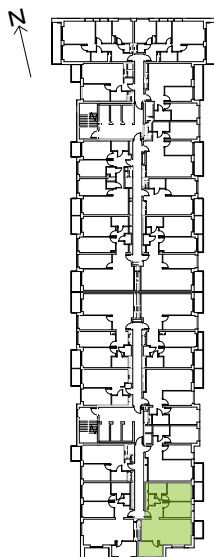

Legnicka Vita

L2/7/62

Powierzchnia **77.01 m²**

Piętro **7**

Aranżacja mieszkania jest przykładowa

Powierzchnia użytkowa

korytarz	7.27 m ²
salon+aneks	30.99 m ²
sypialnia 1	11.89 m ²
sypialnia 2	10.99 m ²
sypialnia 3	9.19 m ²
wc	1.65 m ²
łazienka	5.03 m ²
Razem	77.01 m²
+ balkon 1	3.96 m ²
+ balkon 2	4.35 m ²

U nas nigdy nie płacisz za powierzchnię pod ścianami działowymi

Rzut kondygnacji Piętro 7

Plan osiedla Budynek L2