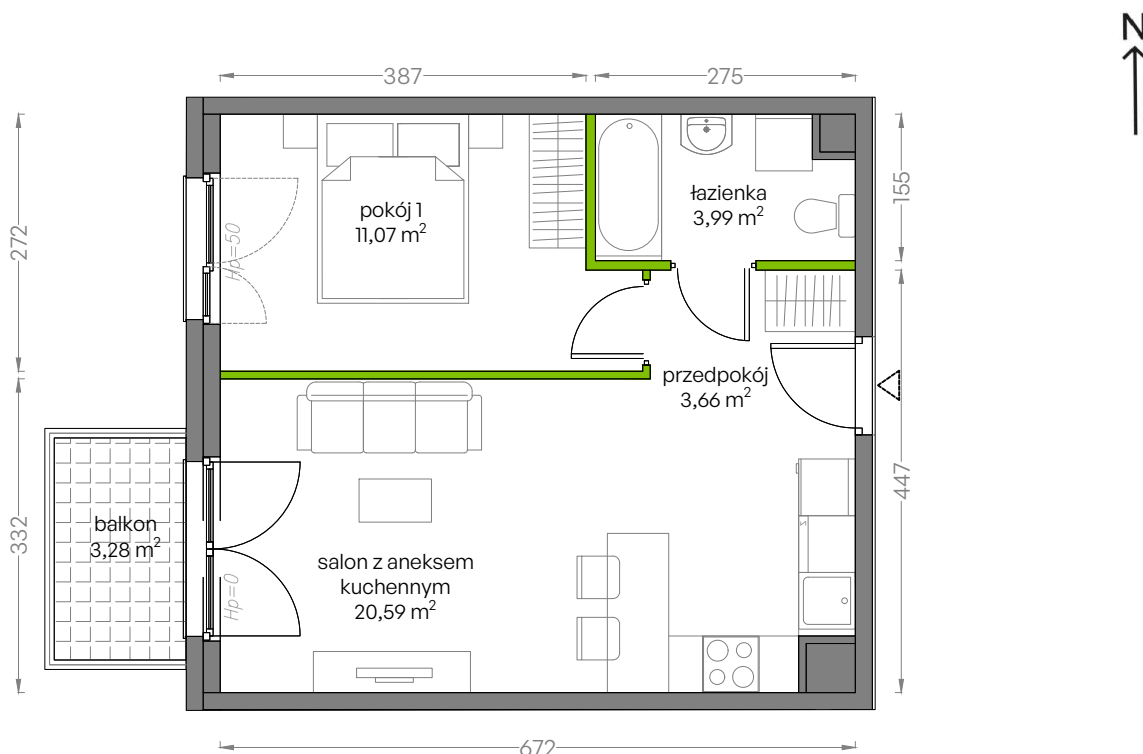

Niepołomicka Vita.

nr B/3/47

Powierzchnia **39,31 m²**

Piętro **3**

Aranżacja mieszkania jest przykładowa
Podano orientacyjne wymiary pomieszczenia

Powierzchnia **użytkowa**

salon z aneksem kuchennym	20,59m ²
pokój 1	11,07m ²
łazienka	3,99m ²
przedpokój	3,66m ²
Razem	39,31m²
+balkon	3,28m ²

Rzut kondygnacji **Piętro 3**

Plan osiedla **Budynek B**