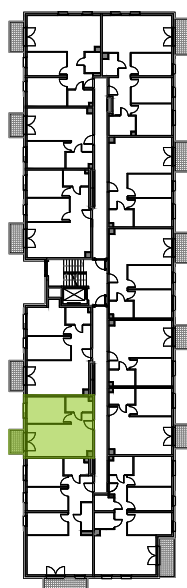

Niepołomicka Vita.

nr B/3/47

Powierzchnia **39,31 m²**

Piętro **3**

Aranżacja mieszkania jest przykładowa
Podano orientacyjne wymiary pomieszczenia

Powierzchnia **użytkowa**

salon z aneksem kuchennym	20,59m ²
pokój 1	11,07m ²
łazienka	3,99m ²
przedpokój	3,66m ²
Razem	39,31m²
+balkon	3,28m ²

Rzut kondygnacji **Piętro 3**

Plan osiedla **Budynek B**