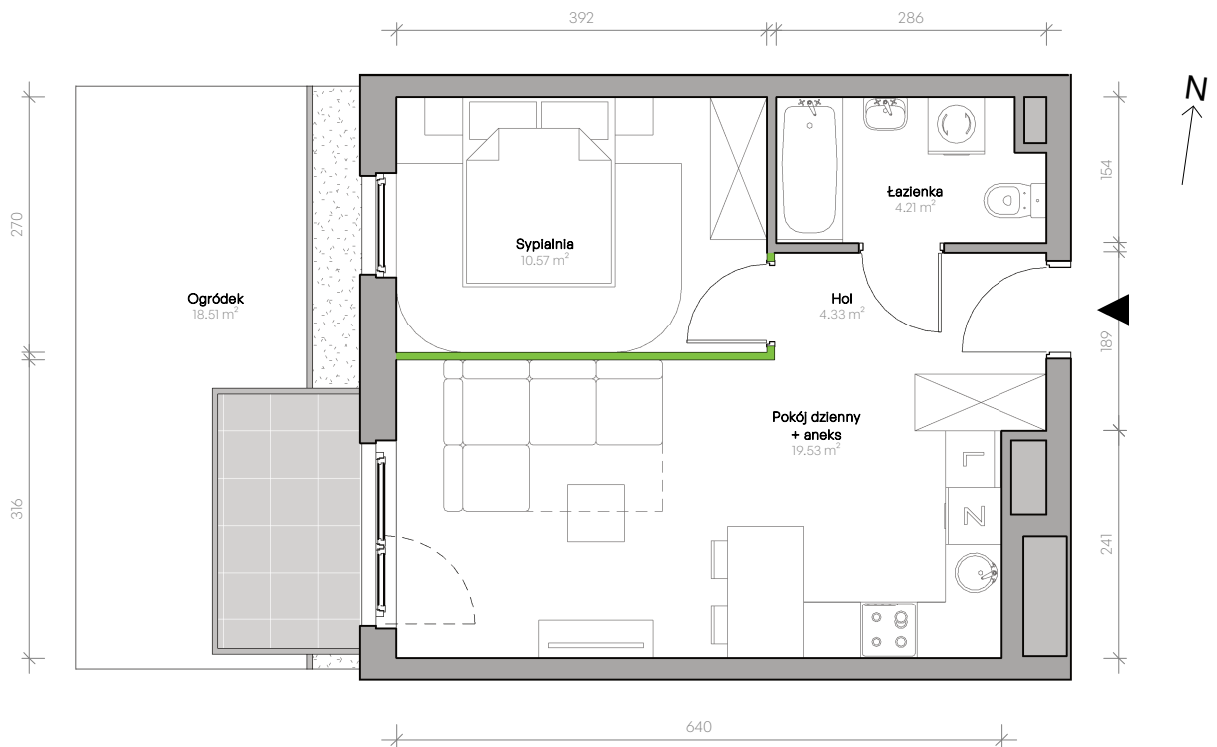

Przemyska Vita

C.O.M06

Powierzchnia **38,64 m²**

Piętro **0**

Aranżacja mieszkania jest przykładowa.

Powierzchnia **użytkowa**

nie uwzględnia powierzchni pod ścianami działowymi

Hol	4,33 m ²
Pokój dzienny + aneks	19,53 m ²
Sypialnia	10,57 m ²
Łazienka	4,21 m ²
Razem	38,64 m²
+ ogródek	18,51 m ²

W Develii nie płacisz za powierzchnię pod ścianami działowymi

Powierzchnia (bez ścian działowych)	38,64 m ²
Powierzchnia pod ścianami działowymi	0,40 m²
Powierzchnia użytkowa wg PN-ISO 9836:2015	39,04 m ²