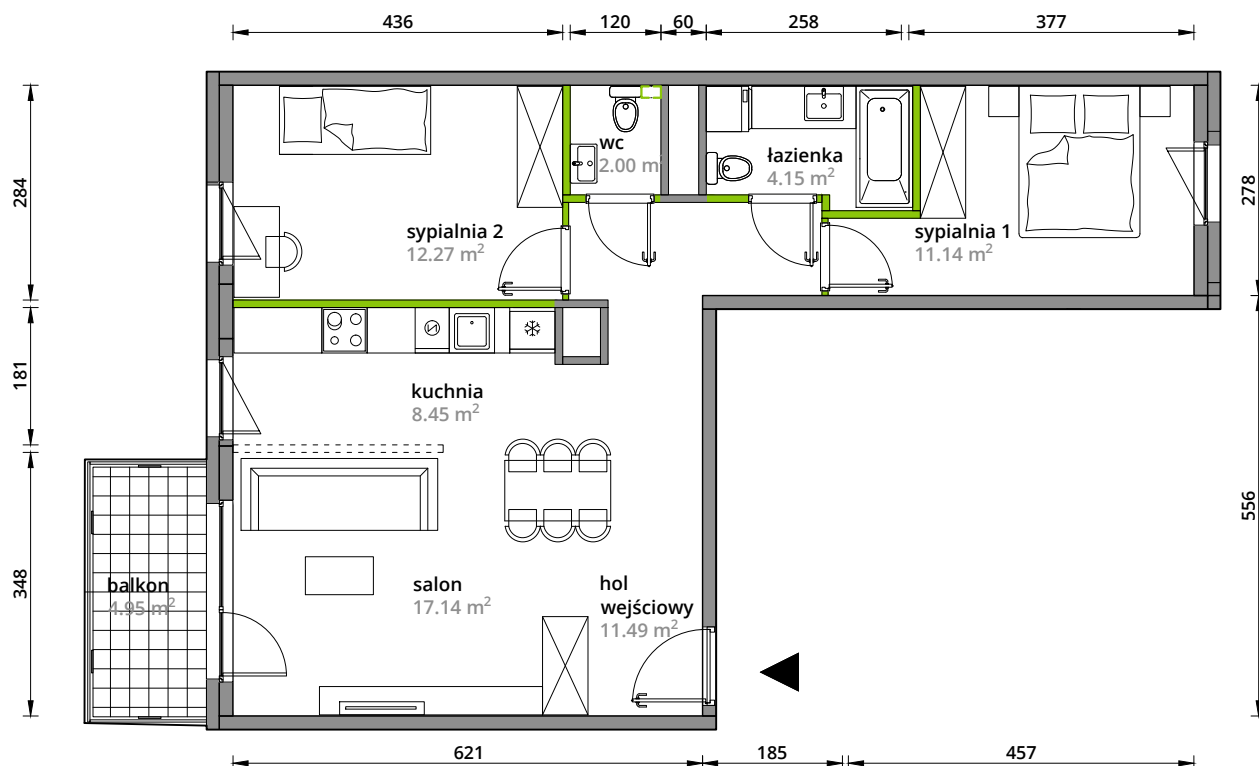

Aleje Praskie.

nr 20

Powierzchnia **66,64m²**

Piętro 4

Aranżacja mieszkania jest przykładowa.

Powierzchnia **użytkowa**

hol wejściowy	11.49 m ²
salon	17.14 m ²
kuchnia	8.45 m ²
sypialnia 1	11.14 m ²
sypialnia 2	12.27 m ²
łazienka	4.15 m ²
wc	2.00 m ²
Razem	66.64 m²
+balkon	4.95 m ²

Rzut kondygnacji **Piętro 4**

Plan osiedla **Budynek 3-A**

U nas nigdy nie płacisz za powierzchnię pod ścianami działowymi.