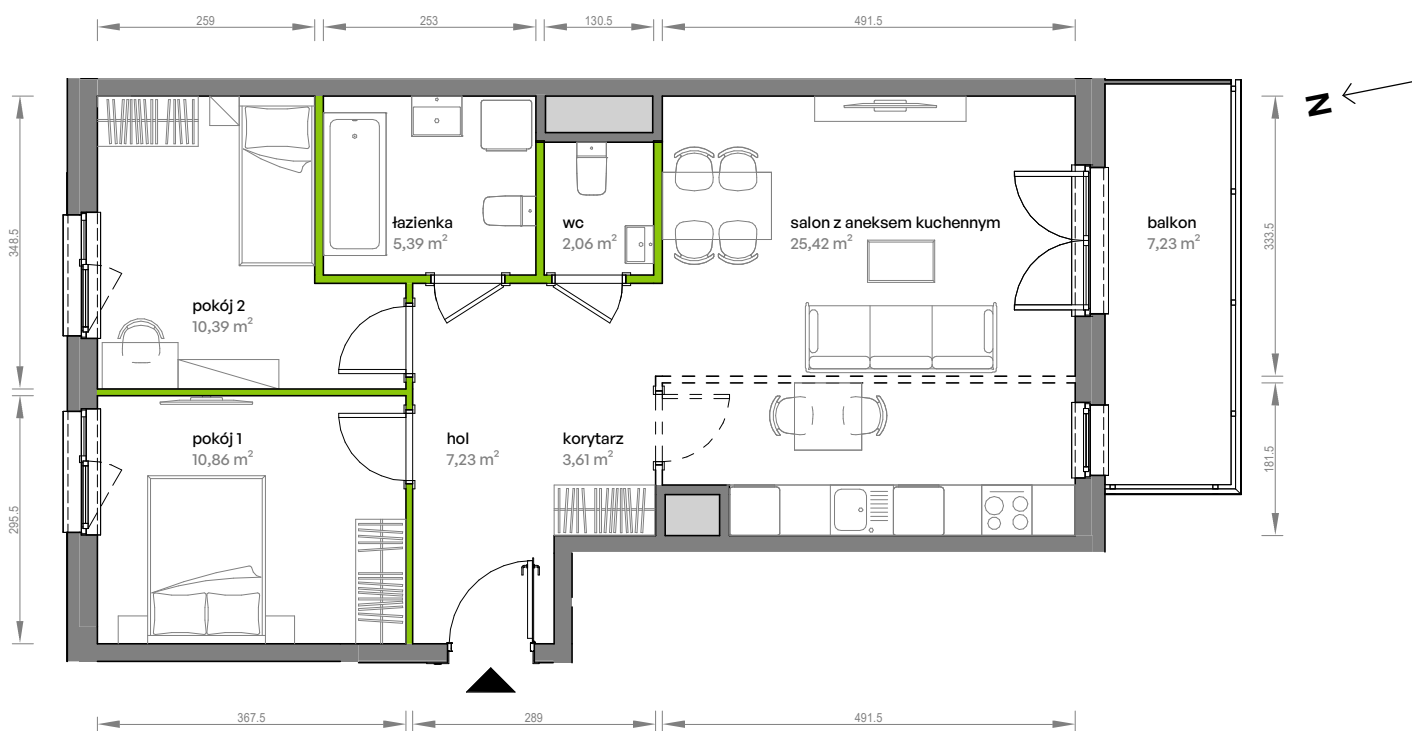

Unii Lubelskiej Vita.

nr C.05.189

Powierzchnia **64,96 m²**

Piętro **5**

Aranżacja mieszkania jest przykładowa

Powierzchnia użytkowa

hol	7,23 m ²
korytarz	3,61 m ²
pokój 1	10,86 m ²
pokój 2	10,39 m ²
salon z aneksem kuchennym	25,42 m ²
wc	2,06 m ²
łazienka	5,39 m ²
Razem	64,96 m²
+ balkon	7,23 m ²

Rzut kondygnacji Piętro 5

Plan osiedla

U nas nigdy nie płacisz za powierzchnię pod ścianami działowymi