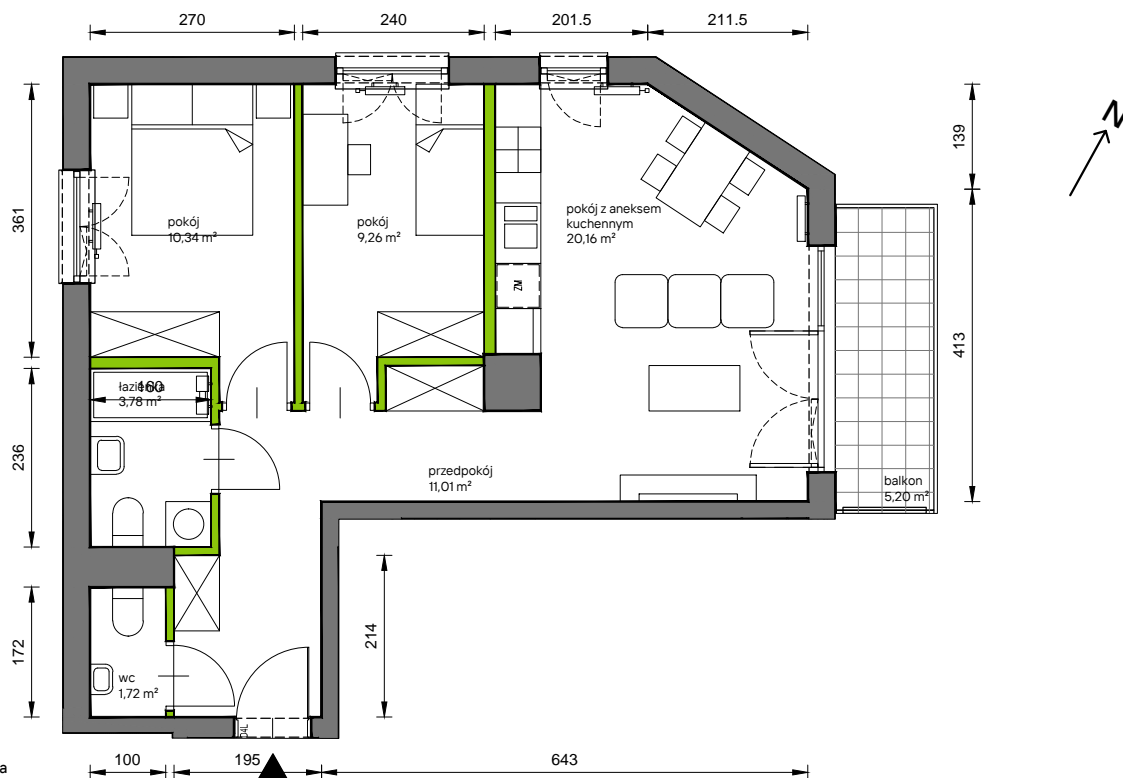

Słoneczne Miasteczko

nr A.025

Powierzchnia **56,27 m²**

Piętro 4

Aranżacja mieszkania jest przykładowa

Powierzchnia **użytkowa**

przedpokój	11,01 m ²
łazienka	3,78 m ²
wc	1,72 m ²
pokój z aneksem kuchennym	20,16 m ²
pokój	9,26 m ²
pokój	10,34 m ²
Razem	56,27 m²
+balkon	5,20 m ²

Rzut kondygnacji **Piętro 4**

Plan osiedla **Budynek A**

U nas nigdy nie płacisz za powierzchnię pod ścianami działowymi