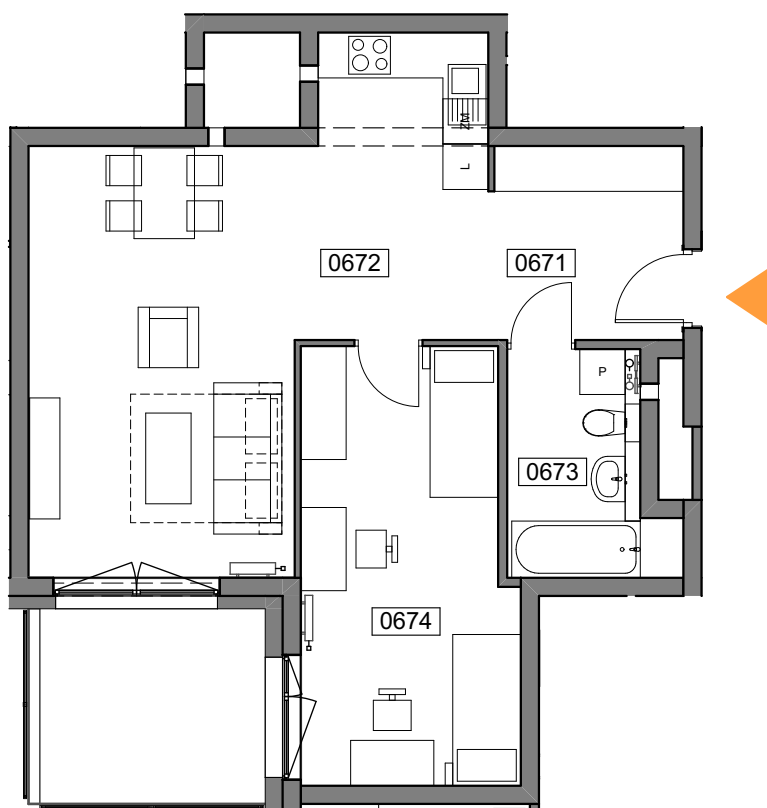

MIESZKANIE 067

ILOŚĆ POKOI 2
POW. MIESZKANIA: 57,75 m²
BALKON: 7,69 m²

ZESTAWIENIE POWIERZCHNI

0671	Komunikacja	6,51
0672	Pokój dzienny z aneksem	29,78
0673	Łazienka	5,67
0674	Sypialnia	15,79

57,75 m²

UL. WIERTNICZA, KATOWICE

PIĘTRO 9

SKALA 1:100