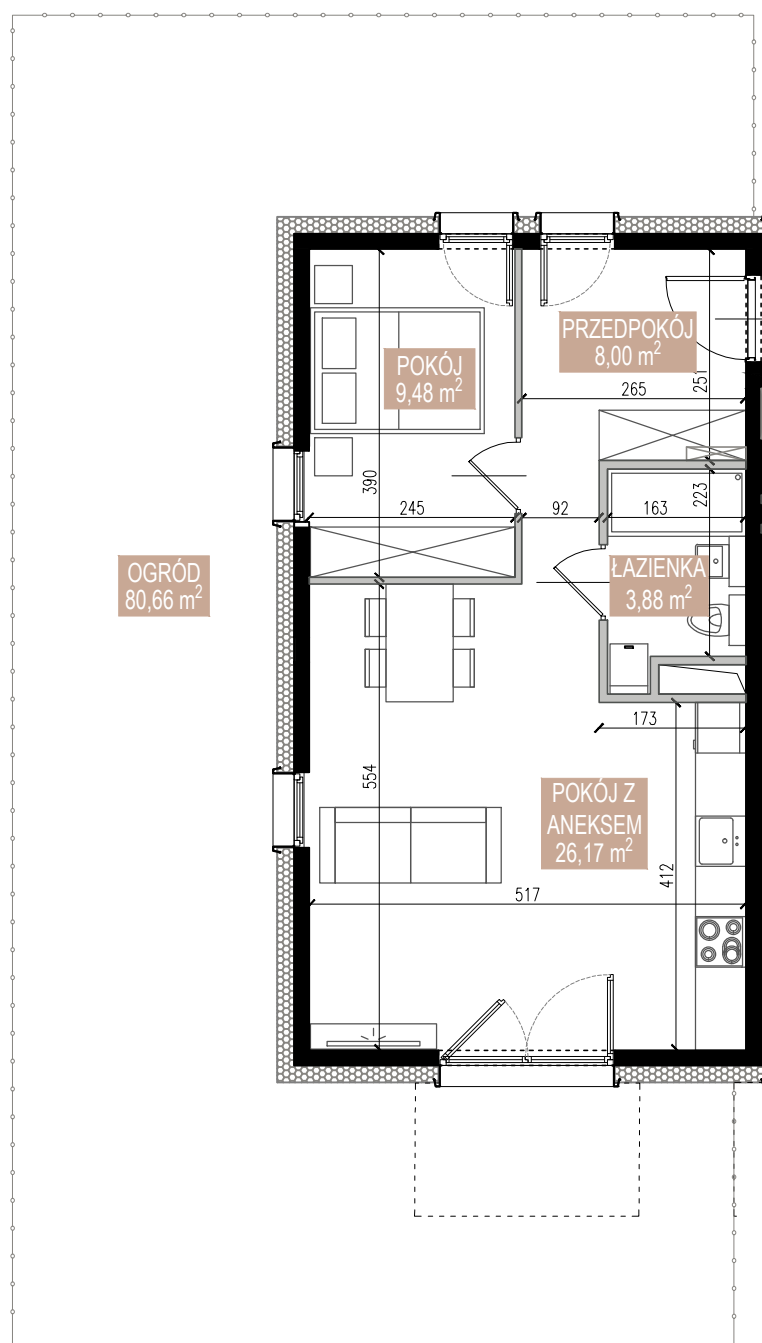

ŚWIERADOWSKA

APARTAMENTY

Budynek	B1
Mieszkanie	SWA/1/01
Powierzchnia	47,53 m ²
Pokoje	2
Piętro	0
Ogród	80,66 m ²

Karta katalogowa ma charakter poglądowy i nie stanowi oferty zgodnie z zasadami KC. Wymiary podane w świetle ścian tynkowanych, bez wykończenia na podstawie projektu budowlanego. W trakcie opracowania projektu wykonawczego wymiary mogą nieznacznie ulec zmianie. Aranżacja wnętrza ma charakter wyłącznie ilustracyjny.