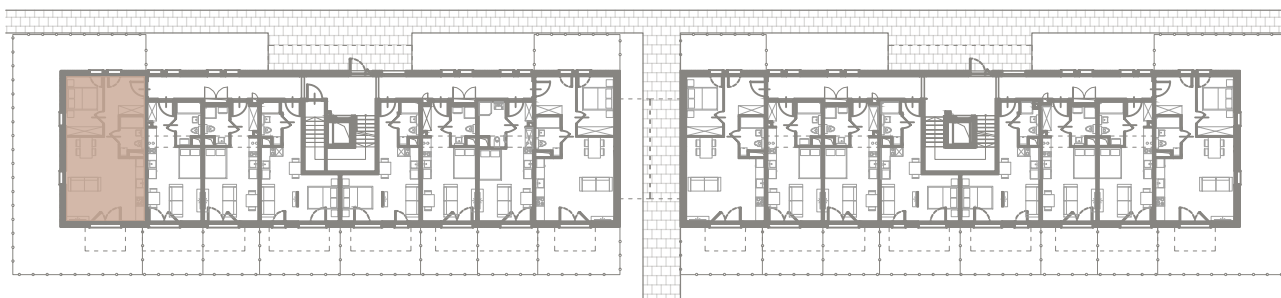

ŚWIERADOWSKA

APARTAMENTY

Budynek	B1
Mieszkanie	SWA/1/01
Powierzchnia	47,53 m ²
Pokoje	2
Piętro	0
Ogród	80,66 m ²

Karta katalogowa ma charakter poglądowy i nie stanowi oferty zgodnie z zasadami KC. Wymiary podane w świetle ścian tynkowanych, bez wykończenia na podstawie projektu budowlanego. W trakcie opracowania projektu wykonawczego wymiary mogą nieznacznie ulec zmianie. Aranżacja wnętrza ma charakter wyłącznie ilustracyjny.